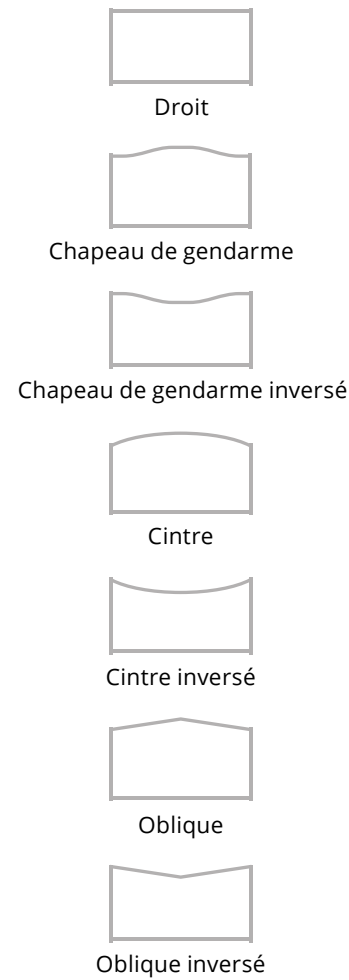

Quelle forme ?