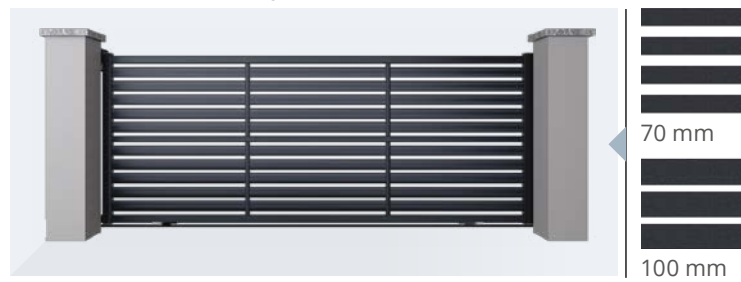

➤ Retrouvez toutes nos couleurs
p. 92.

BARACOA
Portillon & clôture. RAL 7016.

HAWAI Mix lames ajourées et pleines.

CANCUN Lames brise-vent brise-vue.

MIAMI Lames ajourées.

BARACOA Lames ajourées.

CANCUN - Portail coulissant & portillon. RAL 9007.