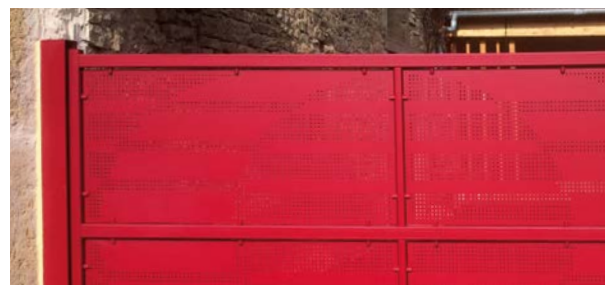

3 COULISSANT FERMETURE SUR MUR

- ✓ Idéal pour les faibles encombrements
- ✓ Profil de réception laqué à la couleur du portail
- ✓ Réception toute hauteur

CIBLE - Portail coulissant ligne INTUITION. RAL 3004.