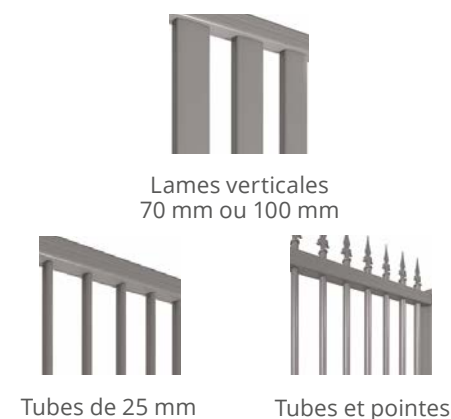

➤ Les remplissages standards