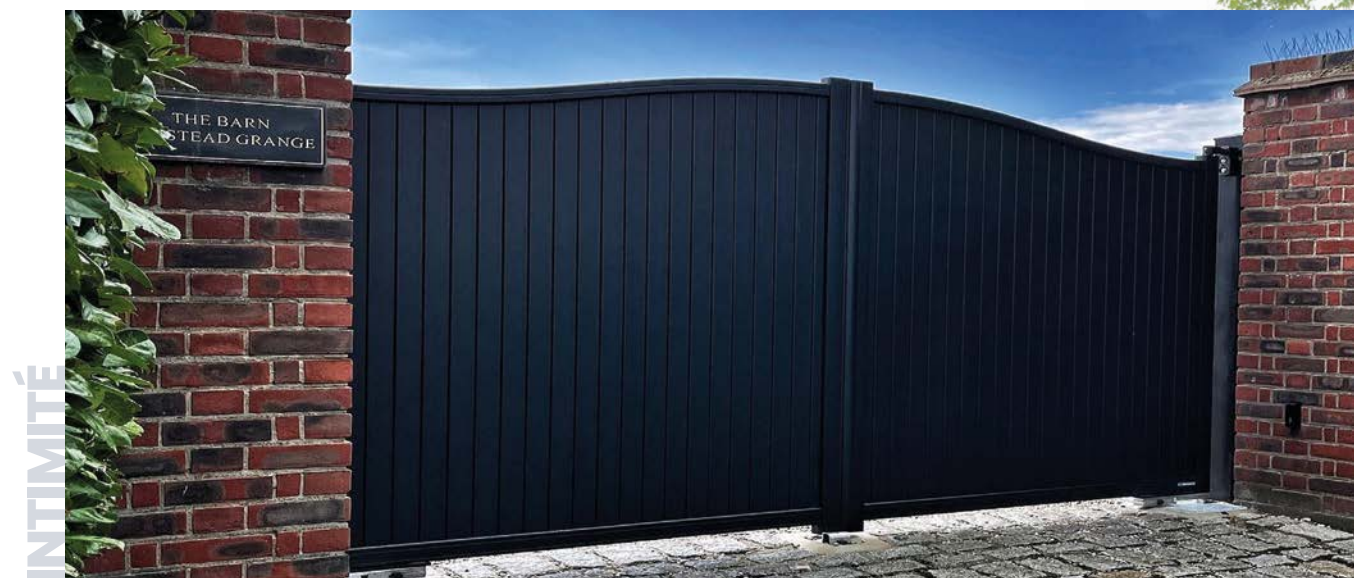

BELFAST - Portail battant. RAL 7016.