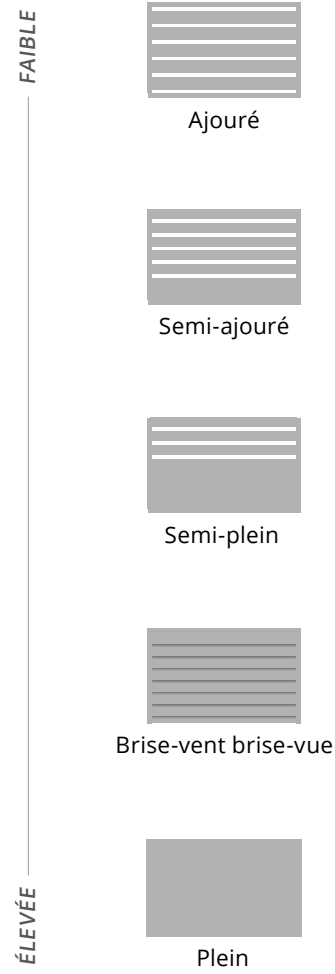

NEW 2023

- 46 **LES INTEMPORELS**
- 48 Le style INTEMPOREL
- 50 • HORIZON : ajouré
- 54 • HARMONIE : semi-ajouré
- 58 • DISCRÉTION : brise-vent brise-vue
- 62 • INTIMITÉ : plein
- 66 • ACCESS : un portail adapté à votre budget !
- 70 • Clôtures

| 126 SYNOPTIQUE PORTAILS

Sommaire

10

**PORTAILS,
CLÔTURES &
CLAUSTRAS**

LA TOULOUSAINNE

L'architecte de votre sécurité

Ouverture, design, couleurs, vous êtes unique, votre portail aussi !

Pour bien choisir son portail, il faut avant tout se poser les bonnes questions...

Quel type d'ouverture ?

Quel degré d'intimité ?

Quelle forme ?

Quelle couleur ?

STRUCTURA

Des couleurs supplémentaires sont disponibles en option, voir p. 92.

FUTURA

Quel fonctionnement ?