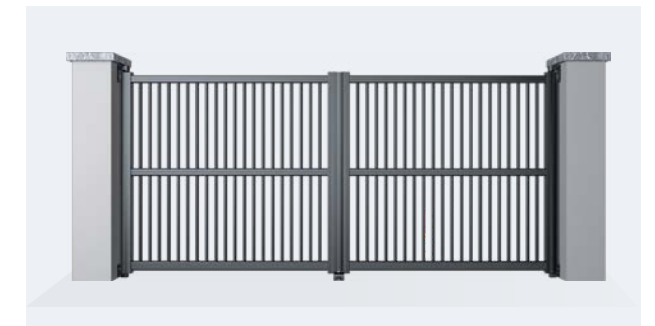

ST SERNIN - Portail battant. RAL 7031.