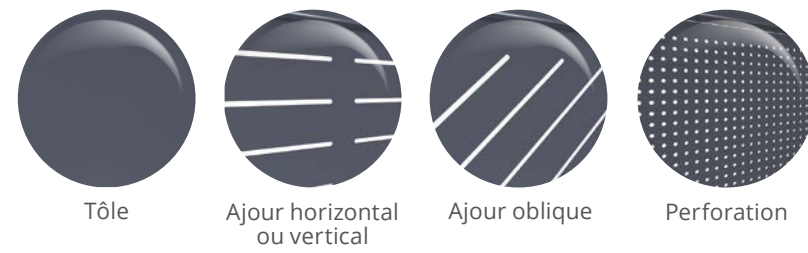

CRÉATION

➤ **Choisissez** votre modèle de portail.

Tôle pleine	Ajour horizontal ou vertical	Ajour oblique	Perforation
Evry	Arcachon	Sète	Anney
Motif collé Alu 1	Vesoul	Yvoire	Golinhac
Motif collé Alu 2	Albi	Béziers	Escalquens
	Toulouse	Villefranche	Micro-perforé
	Le Verdon		Voilage
	Tulle		

➤ **Les remplissages standards**