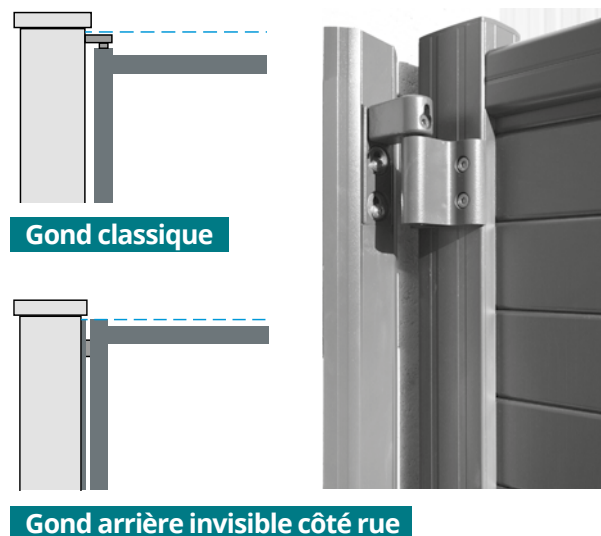

4 HAUTEUR À OPTIMISER

5 OUVERTURE EN PENTE

En développant la pose sur réglette et le réglage de la pente en usine, LA TOULOUSAINE assure un fonctionnement mécanique de haute voltige dans une situation jusque-là réputée difficile (portails manuels uniquement).