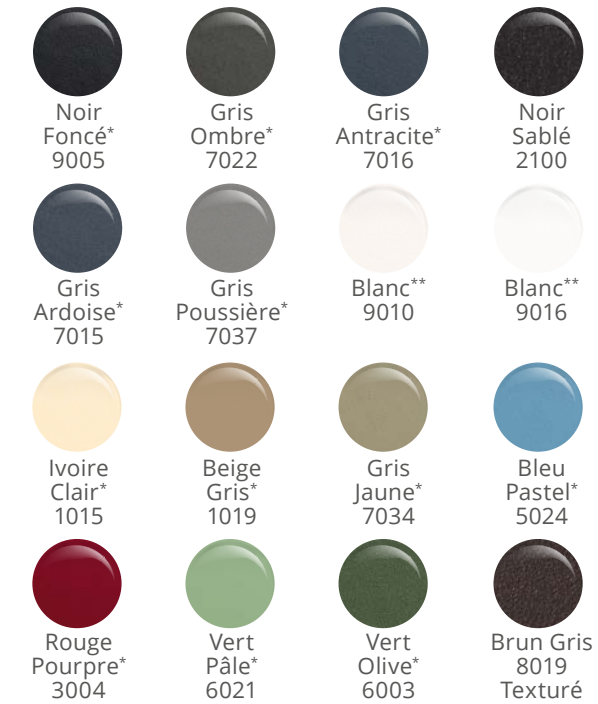

- ✓ Palette de 26 couleurs
- ✓ Bicoloration possible

MAIN COURANTE

- ✓ Ronde
- ✓ Rectangulaire
- ✓ Câbles
- ✓ Lisses

PLATINE

- ✓ Esthétique des bouchons
- ✓ Finesse des platines
- ✓ Pose en pied ou nez de dalle

REPLISSAGE

- ✓ Vitrage
- ✓ Tôle
- ✓ Barreaux
- ✓ Bois stratifié

DOUBLE POTEAU ESPACÉ

- ✓ Effet métal
- ✓ Lignes minimalistes

Couleurs

Laquage 26 couleurs

Couleurs issues de la palette Technal.

RAL standards