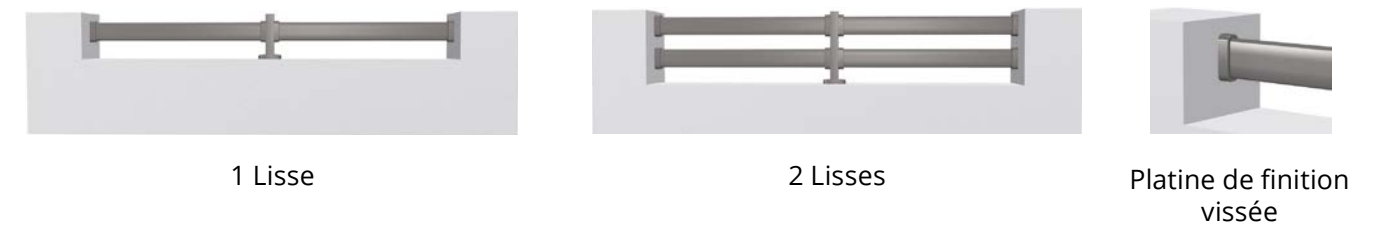

Zoom secrets	88
Les couleurs	92
Les motifs	94
Les motorisations	96
La domotique	100
Les options	102

Zoom secrets

Portails battants & portillons

Vue extérieure

EXCLUSIVITÉ ⚡
LA TOULOUSAIN

Portails coulissants

Vue extérieure

Zoom secrets Clôtures à composer

CLÔTURE de la ligne CREATIV à composer

Associez-la avec un portail et une porte de garage pour un look design.

Clôtures prêtes à poser

Les modèles de lisses

Couleurs, finitions, design... Vous êtes uniques, votre portail aussi !