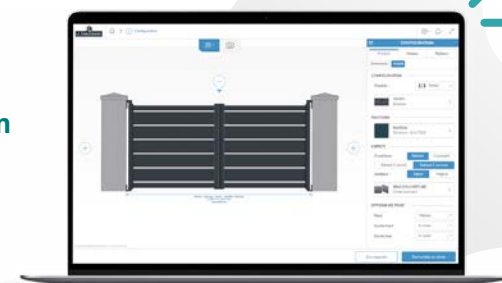

Votre projet en 3 clics

Pour vous simplifier la vie et mieux vous accompagner tout au long de votre projet, LA TOULOUSAINE met à votre disposition des conseils et des services innovants.

EN 3 ÉTAPES, CONCRÉTISEZ VOTRE PROJET !

ÉTAPE 1

Testez vos idées.

Rendez-vous sur le configurateur www.la-toulouse.com

- **Choisissez** votre modèle et votre couleur.
- **Importez** la photo de votre habitation.
- **Visualisez** votre portail en situation.