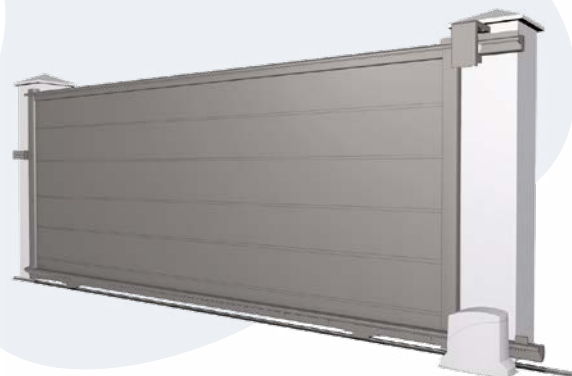

→ Motorisation au sol

Piétons, cyclistes ou automobilistes, la motorisation pour portail coulissant offre une ouverture adaptée à votre quotidien.

- → Ouverture partielle pour passage piéton
- → Commande à distance
- → Arrêt sur obstacle