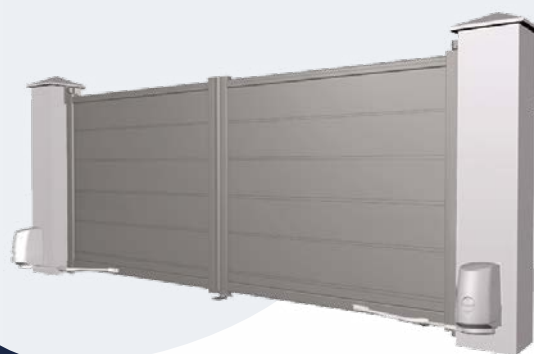

CONSEIL : Encombrement réduit

Sélectionnez parmi notre gamme de motorisations celle qui correspond à votre configuration d'ouverture. Avec un encombrement réduit et une ouverture intérieure ou extérieure, la motorisation IM5000 répond à toutes les contraintes de pose hors pente.

→ Motorisation bras articulés

Ouvrir son portail depuis sa voiture sans attendre sur la chaussée ou accueillir un visiteur depuis son intérieur, le confort c'est ça !

- → Bras articulés
- → Commande à distance
- → Arrêt sur obstacle