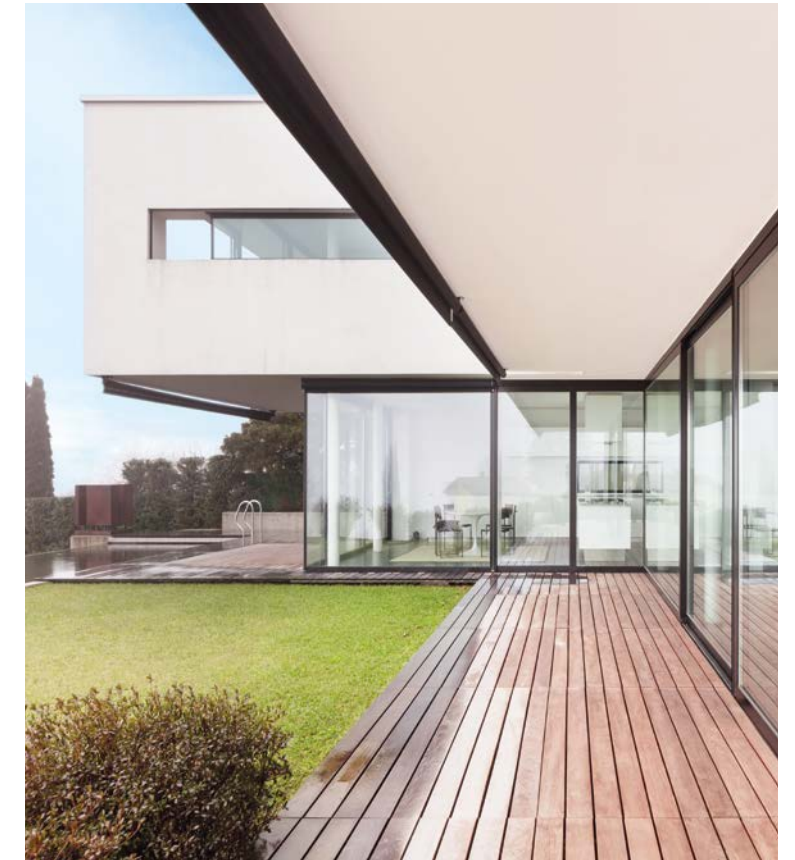

Retrouvez tous nos modèles sur notre configurateur.

Rendez-vous sur la-toulousaine.com

LES CONTEMPORAINS

Le style CONTEMPORAIN	16
<u>CREATIV</u> : lames horizontales sans traverse NEW 2023	18
TEMPO : lames horizontales ajourées	22
ACCORD : lames larges pleines	26
ARPÈGE : traverses obliques ou verticales	30
MÉLODIE : double traverses horizontales	34
CRÉATION : tôles personnalisables	38
Clôtures & claustras	42

LE STYLE CONTEMPORAIN

BON À SAVOIR

Les couleurs changent d'aspect en fonction de leur orientation. C'est ainsi que pour un portail exposé au Nord, il sera préférable d'opter pour des teintes claires qui sauront illuminer votre entrée.

✓ *Des teintes neutres*

Nos conseils d'experts pour faire les bons choix

Votre portail est le point de rencontre entre l'extérieur et votre habitat. Il est donc essentiel de créer un ensemble harmonieux avec votre façade. Les matériaux, les couleurs ne sont pas les mêmes pour tous les styles, voici quelques conseils pour bien choisir.

Le style contemporain se caractérise par des formes épurées et design, par des volumes spacieux et lumineux, et par des matériaux bruts et innovants.

Si votre habitation reprend ces codes, choisissez un portail aux lignes graphiques, avec des lames verticales ou horizontales, plus tendance.