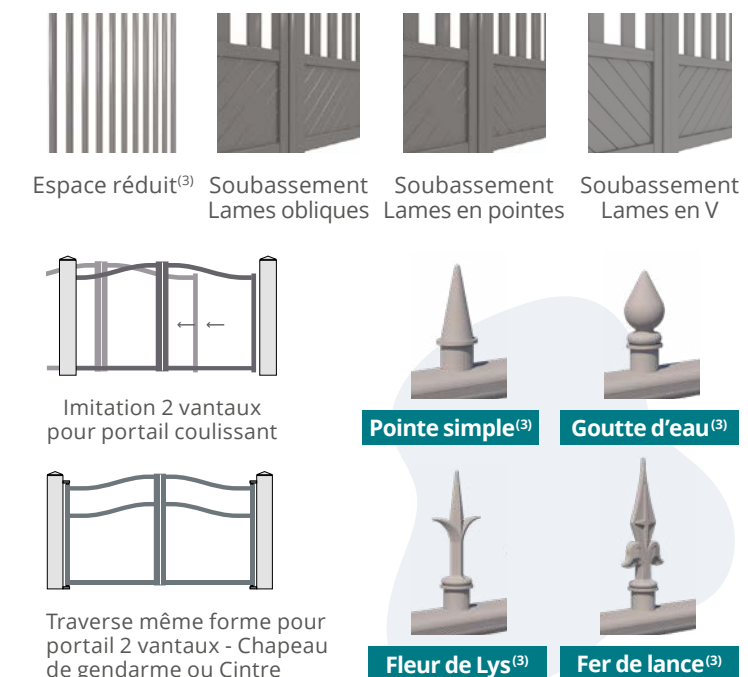

➤ Les options et les pointes

(1) Uniquement disponible pour les modèles Capitole et Oslo.
(2) Uniquement disponibles pour portails battants 1 ou 2 vantaux.
(3) Uniquement pour modèles à tubes.