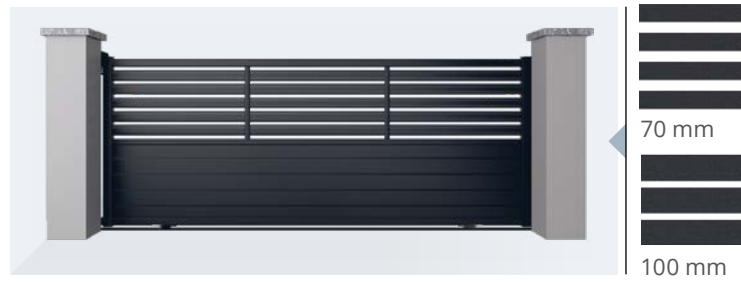

HAWAI Mix lames ajourées et pleines.