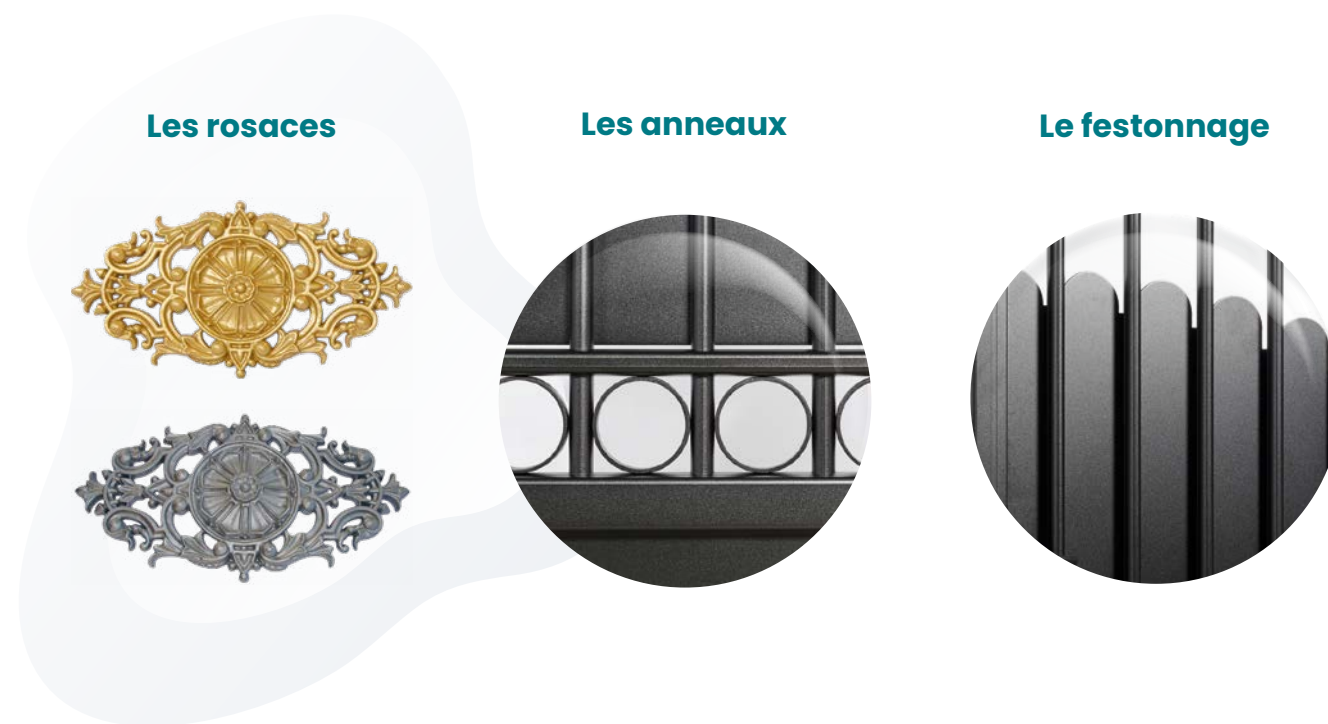

Retrouvez tous nos modèles de portails
sur notre configurateur. Rendez-vous sur
la-toulouse.com

CLÔTURES STYLE TRADITION

GARANTIE
25 ANS

INSPIRATION FER FORGÉ

Clôtures assorties à la ligne INSPIRATION FER FORGÉ : Prague, Ennery.

Clôture **CARACAS**. RAL 9010.

INSPIRATION FESTON

Clôtures assorties à la ligne FESTON : Prague, Dinan.

Clôture **DINAN**. RAL 6005.

➤ **Les options**
de décors TRADITION

REVUE DE DÉTAILS

Portails, clôtures & claustras

Zoom secrets	88
Les couleurs	92
Les motifs	94
Les motorisations	96
La domotique	100
Les options	102

Zoom secrets

Portails battants & portillons

Vue extérieure

EXCLUSIVITÉ ⚡
LA TOULOUSAIN

Portails coulissants