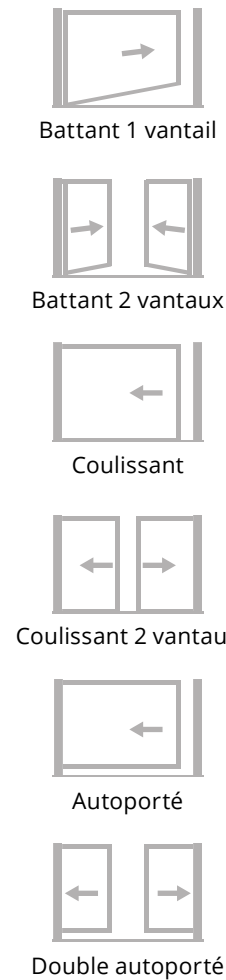

Ouverture, design, couleurs, vous êtes unique, votre portail aussi !

Pour bien choisir son portail, il faut avant tout se poser les bonnes questions...

Quel type d'ouverture ?