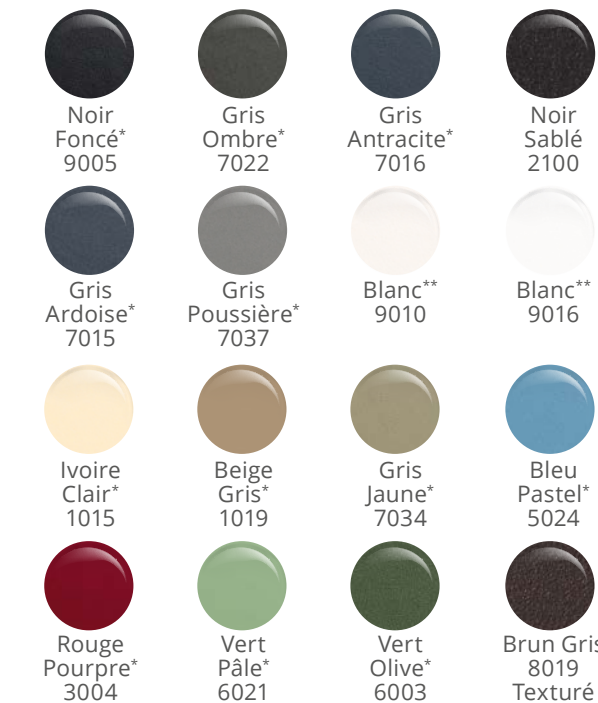

Aspect mat, légèrement structuré.

FUTURA

RAL standards

2 teintes au choix

Aspect mat, finement sablé et métallisé.

RAL en option

3 teintes au choix

Aspect mat, finement sablé et métallisé.

60 couleurs au choix

Aspect lisse.

Coloris Clôtures CREATIV

16 teintes disponibles

Standard

Gris 7016

Options

Coloris Garde-corps

Laquage 26 teintes - Couleurs issues de la palette Technal

RAL standards

Sélection Technal

* Disponible en finition satinée et texturée. ** Disponible en finition satinée et brillante.

Les motifs

Disponibles pour les lignes **MÉLODIE**, **ARPÈGE** et **CRÉATION** !