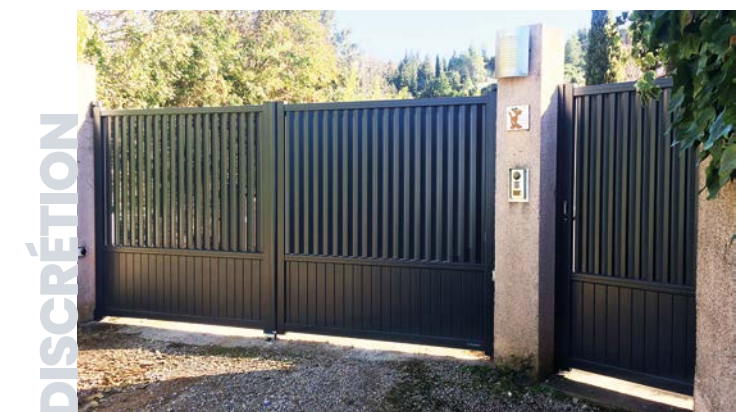

- **Coordonnez** avec le portillon et la clôture
  Voir modèles p. 70-71.

MALTE - Portail battant & portillon. RAL 9005.