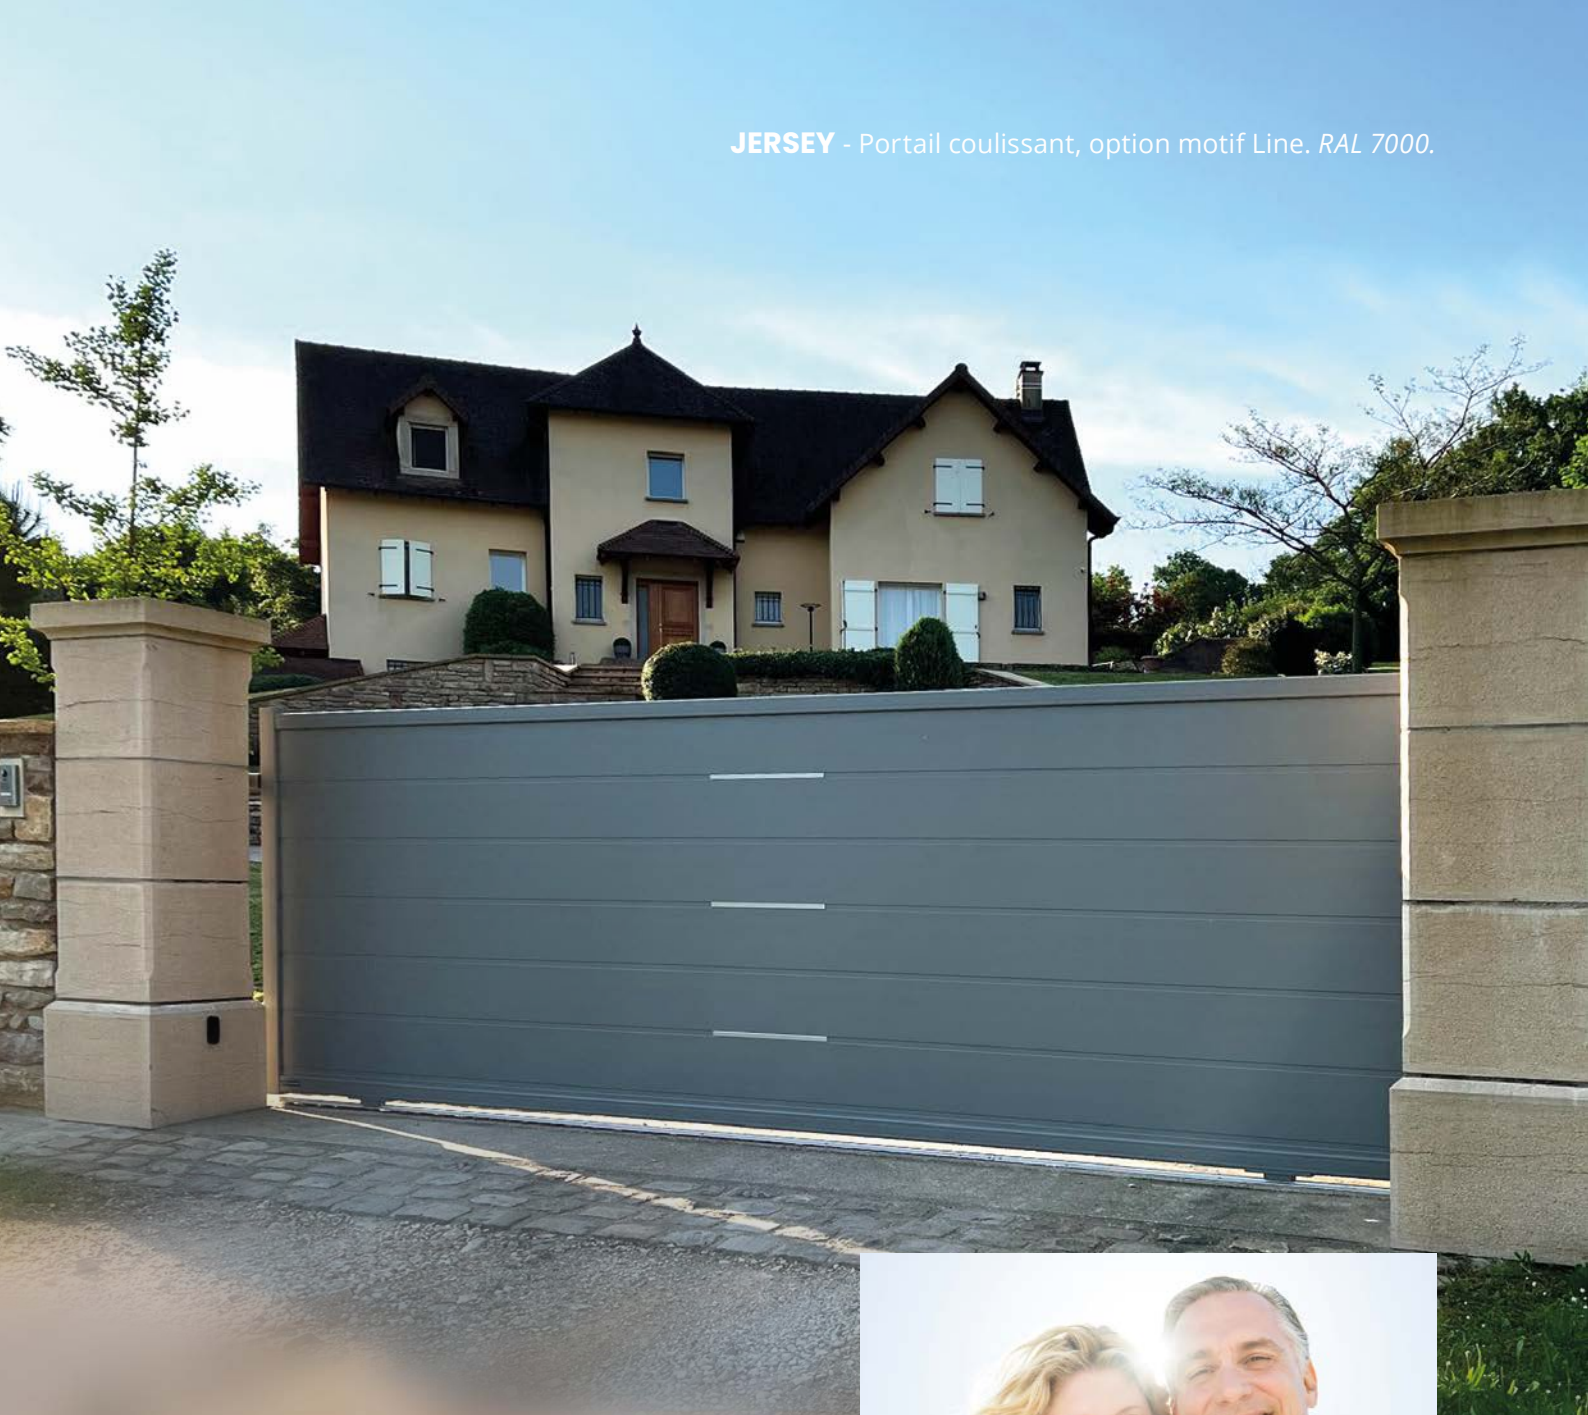

JERSEY - Portail coulissant, option motif Line. RAL 7000.

ACCORD

Lames larges pleines

Résolument moderne, ses rainures tous les 250 mm ou 150 mm apportent un design épuré à vos extérieurs.

GARANTIE
25 ANS