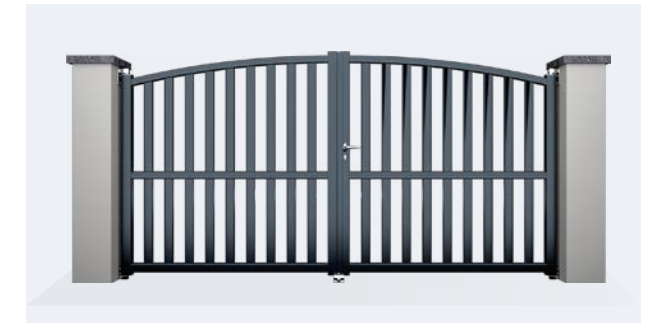

Espacement réduit par rajout de tubes débordants et pointes dans le soubassement

Imitation 2 vantaux pour portail coulissant

Traverse même forme pour portail 2 vantaux - Chapeau de gendarme ou Cintre

Pointe simple⁽²⁾

Goutte d'eau⁽²⁾

Fleur de Lys⁽²⁾

Fer de lance⁽²⁾

(1) Uniquement disponible pour portails battants 1 ou 2 vantaux.

(2) Uniquement pour modèles à tubes.

VIENNE - Clôture. RAL 3004.

LISBONNE - Portail battant. RAL 7016.