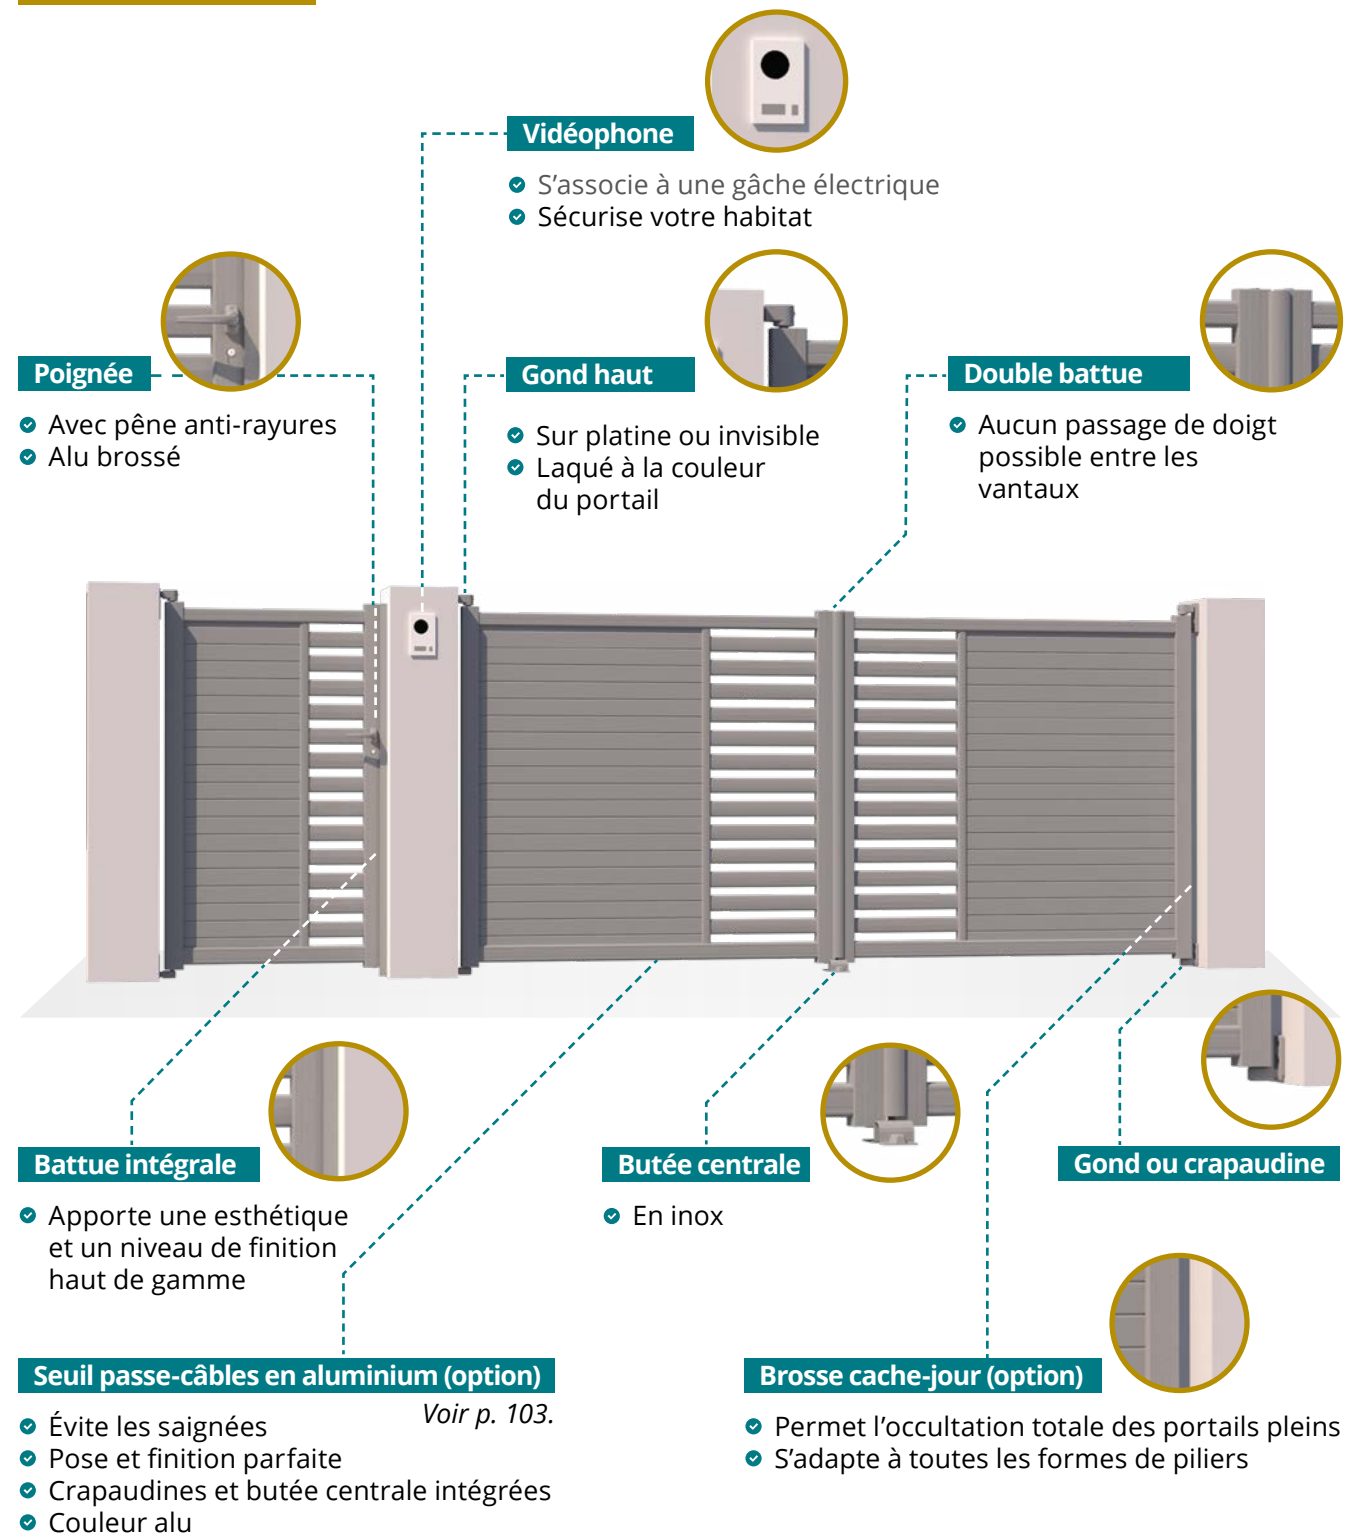

Clôture **CARACAS**. RAL 9010.

INSPIRATION FESTON

Clôtures assorties à la ligne FESTON : Prague, Dinan.

Clôture **DINAN**. RAL 6005.

➤ **Les options**
de décors TRADITION

REVUE DE DÉTAILS

Portails, clôtures & claustras

Zoom secrets	88
Les couleurs	92
Les motifs	94
Les motorisations	96
La domotique	100
Les options	102

Zoom secrets

Portails battants & portillons

Vue extérieure

EXCLUSIVITÉ ⚡
LA TOULOUSAIN

Portails coulissants