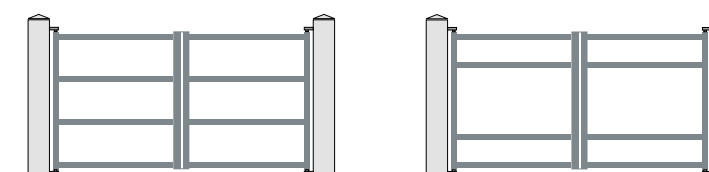

Cristal

Rétro

Floral

➤ Retrouvez tous nos motifs p. 94.

➤ **Les options**

Positionnement des traverses

+ Se coordonne parfaitement bien aux portes de garage sectionnelles Visio-panoramique.

ORLY - Portail battant & portillon, motif Cristal. RAL 7031.