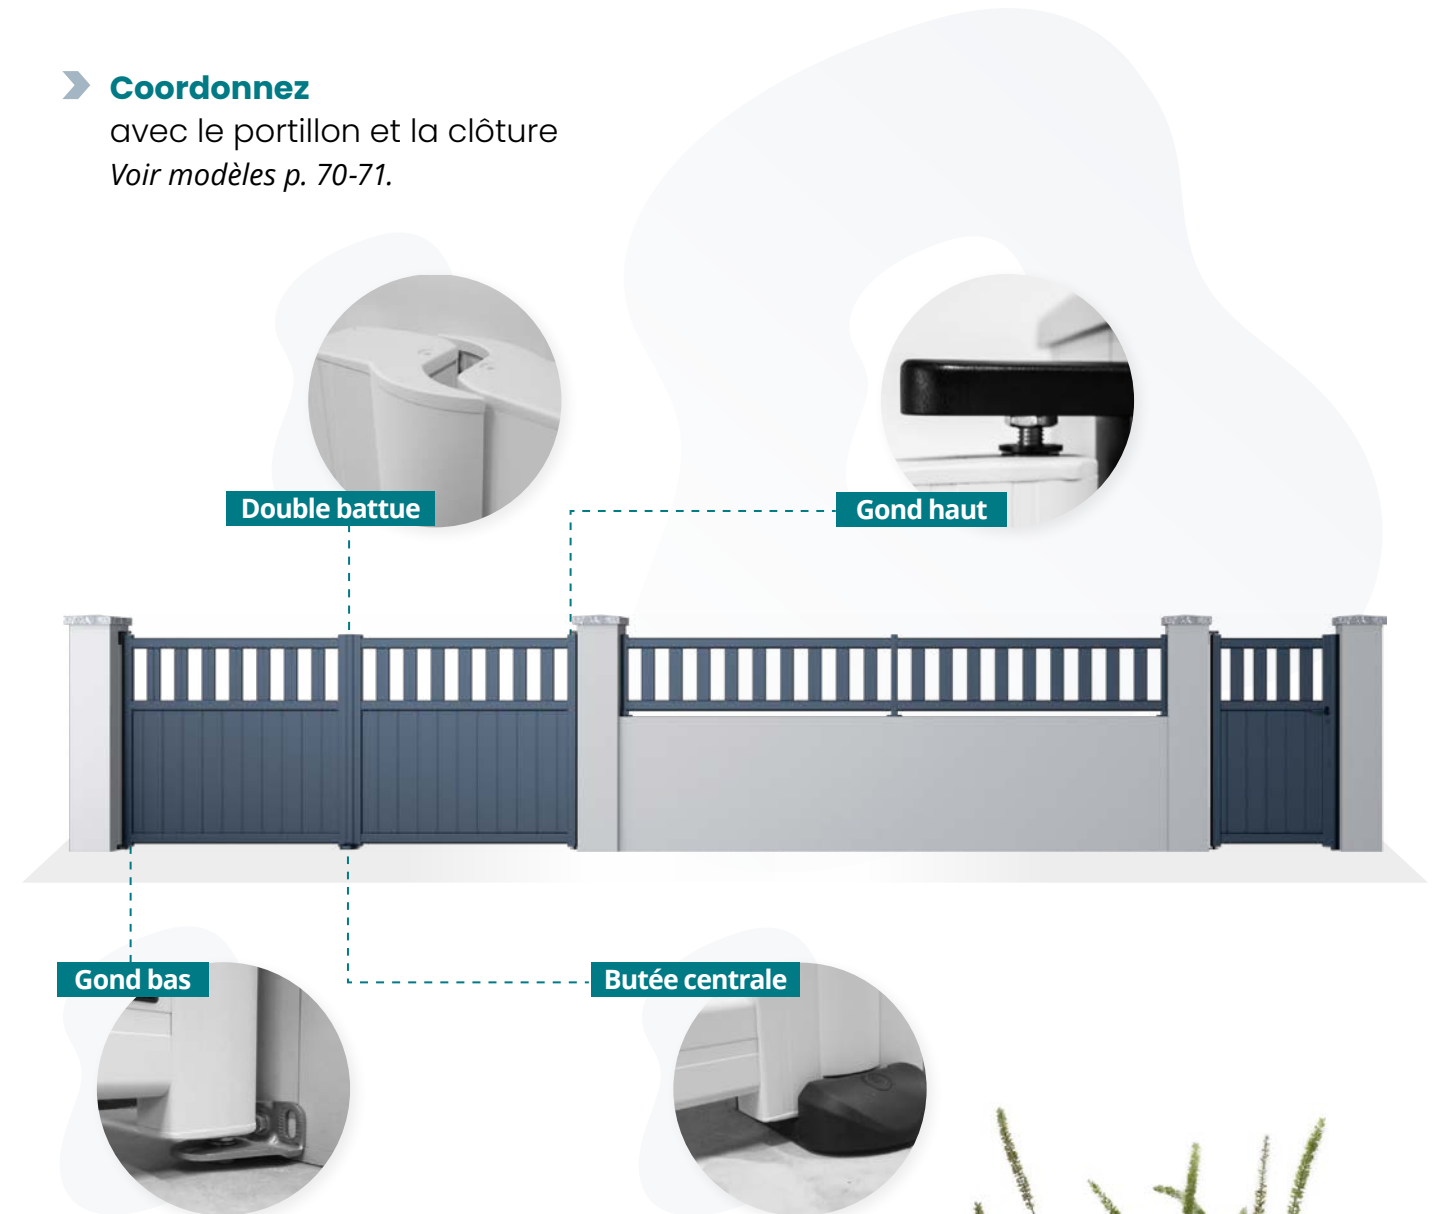

NARBONA Lames ajourées 200 mm.

➤ Options

Double traverse haute

➤ Coordonnez

avec le portillon et la clôture
Voir modèles p. 70-71.

CLÔTURES STYLE INTÉMPOREL

GARANTIE
25 ANS

HORIZON