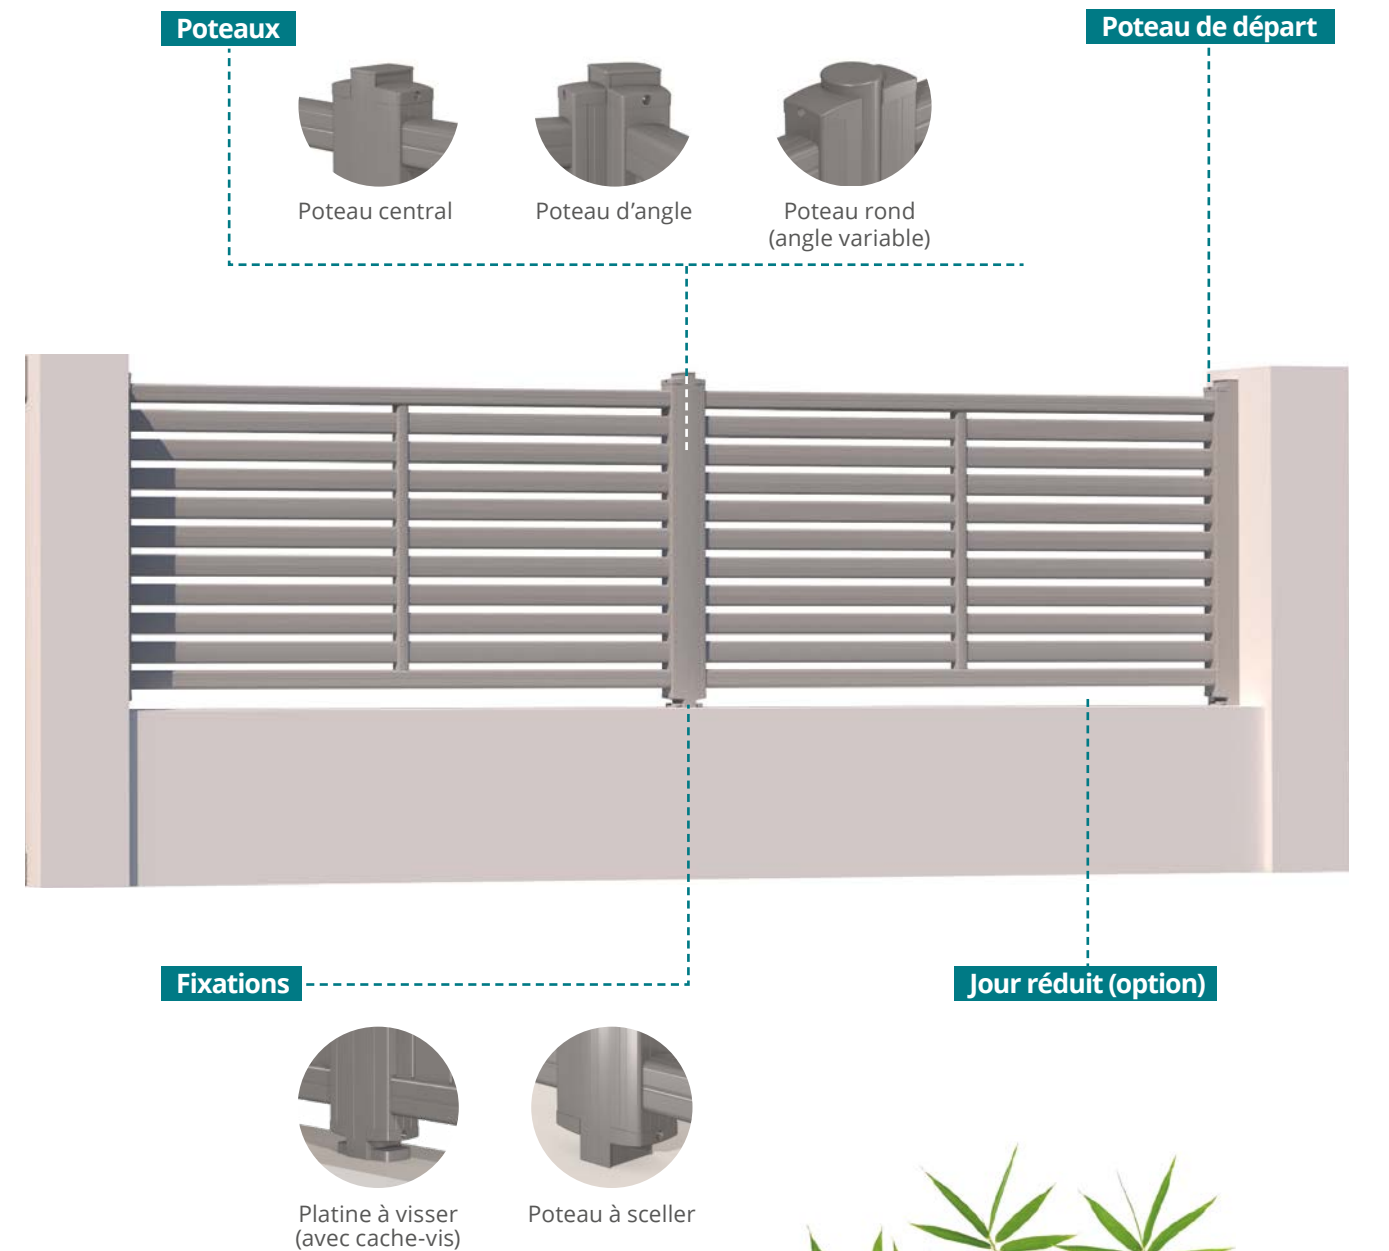

Zoom secrets	88
Les couleurs	92
Les motifs	94
Les motorisations	96
La domotique	100
Les options	102

Zoom secrets

Portails battants & portillons

Vue extérieure

EXCLUSIVITÉ ⚡
LA TOULOUSAIN

Portails coulissants

Vue extérieure

Zoom secrets Clôtures à composer

CLÔTURE de la ligne CREATIV à composer

Associez-la avec un portail et une porte de garage pour un look design.

Clôtures prêtes à poser

Les modèles de lisses

Couleurs, finitions, design... Vous êtes uniques, votre portail aussi !