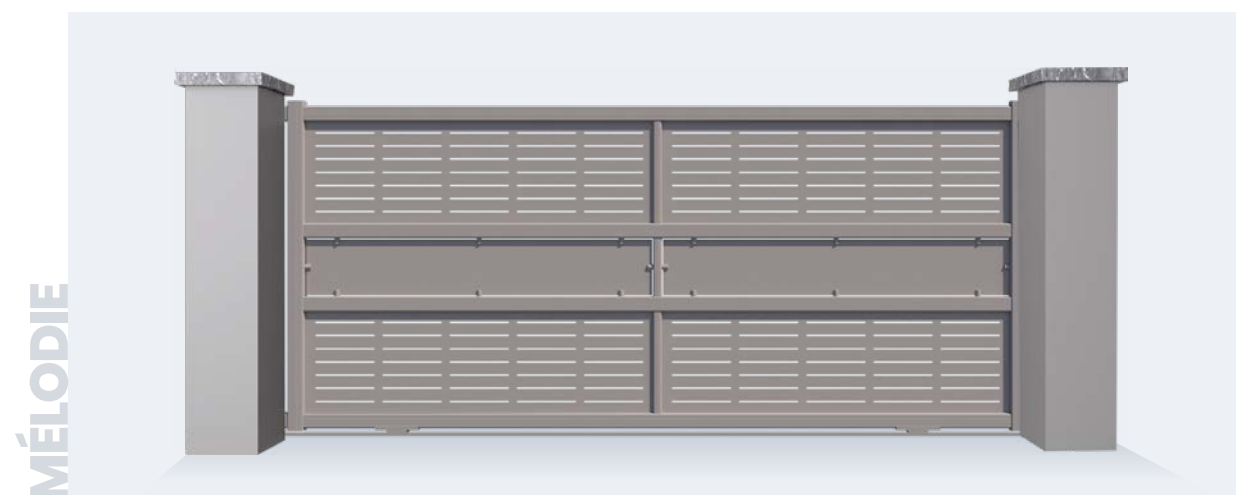

MENO - Portail coulissant. RAL 9006.