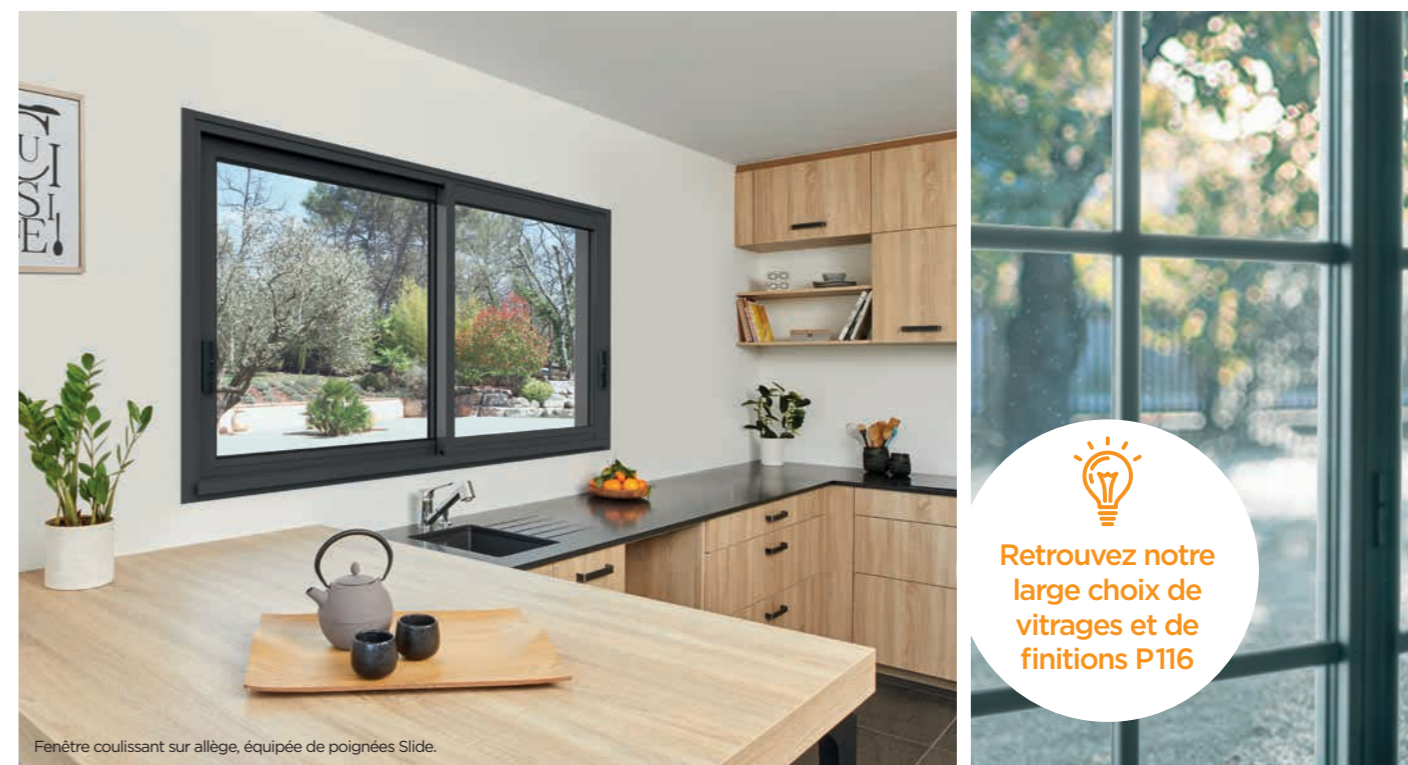

LES OPTIONS DE QUINCAILLERIE

FENÊTRES COULISSANTES SUR ALLÈGE HAUTEUR < À 1650 MM

	VANTAIL PRINCIPAL	VANTAIL SECONDAIRE	VANTAIL PRINCIPAL	VANTAIL SECONDAIRE	VANTAIL PRINCIPAL	VANTAIL SECONDAIRE
Crémone à crochets, bidirectionnelle ○ ● ●	STANDARD 2 x Slide		OPTION 2 x Easy 2		OPTION Easy 2 + Slide	

BAIES COULISSANTES HAUTEUR > À 1650 MM

	VANTAIL PRINCIPAL	VANTAIL SECONDAIRE	VANTAIL PRINCIPAL	VANTAIL SECONDAIRE	VANTAIL PRINCIPAL	VANTAIL SECONDAIRE	VANTAIL PRINCIPAL AVEC SERRURE VUE EXTÉRIEURE
Crémone à crochets, bidirectionnelle ○ ● ●	STANDARD Easy2 + Slide		OPTION 2 x Easy2		OPTION 2 x Slide		OPTION Easy2 serrure

DÉCLINAISONS COULEUR

Retrouvez notre large choix de vitrages et de finitions P116