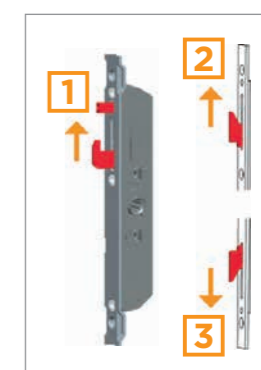

MONTANT RENFORCÉ
(vue ext.) sur toute la hauteur apporte robustesse et facilité d'ouverture (renfort en standard sur tout coloris autre que blanc).

SÉCURITÉ RENFORCÉE
• Crémone bi-directionnelle à crochets, maximise le niveau de sécurité de la baie (3 points pour hauteur ≥ 850 mm).
• Système anti-dégondage.