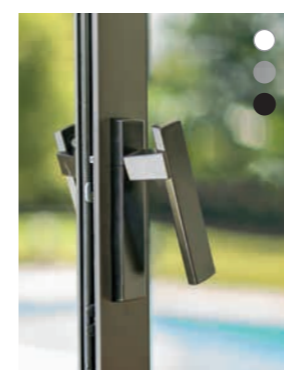

POIGNÉE EASY 2
Ouverture par légère rotation (mouvement naturel) pour une largeur de passage augmentée.

MONTANT RENFORCÉ
(vue ext.) sur toute la hauteur apporte robustesse et facilité d'ouverture (renfort en standard sur tout coloris autre que blanc).