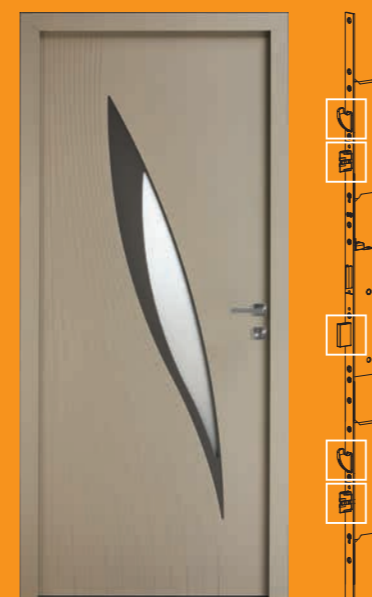

Les portes d'entrée

Quel type de porte choisir pour votre entrée ?

Nos compositions s'adaptent à l'architecture de votre maison. Les semi-fixes, fixes ou impostes peuvent être réalisés vitrés ou pleins.

	Porte 1 vantail	Porte avec imposte	Porte cintrée	Porte avec fixe ou semi-fixe	Porte double vantaux	Porte avec 2 fixes	2 vantaux inégaux et 1 fixe	Ensemble composé avec forme
ACIER	•	•		•	•	•	•	
ALU 80	•	•		•	•	•	•	
ALU 60	•	•		•	•	•	•	
AGV**	•	•		•	•	•	•	
BOIS	•	•	•	•	•	•	•	•
PVC	•	•	•	•	•	•	•	•

*Seulement en fixe **Alu Grand Vitrage

Quelle poignée choisir selon votre usage ?

BARRE DE TIRAGE EXTÉRIEURE

Si votre porte donne sur une rue, optez pour ce type de fermeture plus sécuritaire : elle ne peut être ouverte de l'extérieur qu'avec vos clés ou avec une serrure motorisée.

POIGNÉE EXTÉRIEURE

Si votre porte donne sur un espace privé, privilégiez ce système de fermeture pour entrer et sortir de chez vous facilement sans avoir besoin de vos clés.

Bon à savoir !

Votre menuiserie SWAO est équipée d'une carte d'identité numérique.

Flashez le code dans la feuilleure et retrouvez les informations complètes et actualisées sur votre produit : fabricant, caractéristiques techniques, performances, certifications, conseils...

toutsur
ma menuiserie
.com

Encore plus de sérénité ?

Optez pour un pack sécurité renforcée en option P105 sur les gammes ALU 80, ACIER et Arcachon en Bois à lames.

Demandez conseil à votre professionnel.

Ce pack composé d'une serrure 2 pènes 2 crochets a pour but d'améliorer la résistance à l'effraction du bloc porte (ouvrant-dormant).

Il est possible d'atteindre le niveau de sécurité CR2 (référence européenne certifiée et validée en laboratoire selon la norme EN1627) sur certains modèles.

Retrouvez
notre large choix
d'éléments
renforcés P105