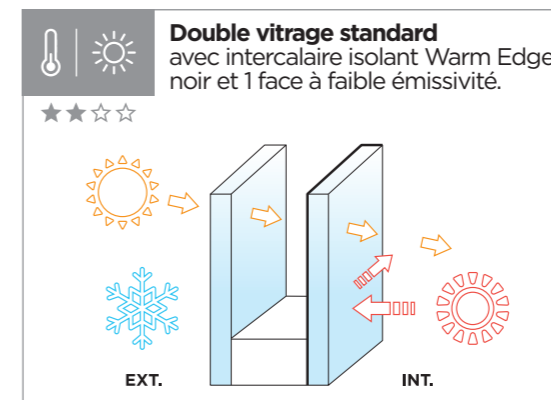

VITRAGES THERMIQUES STANDARDS