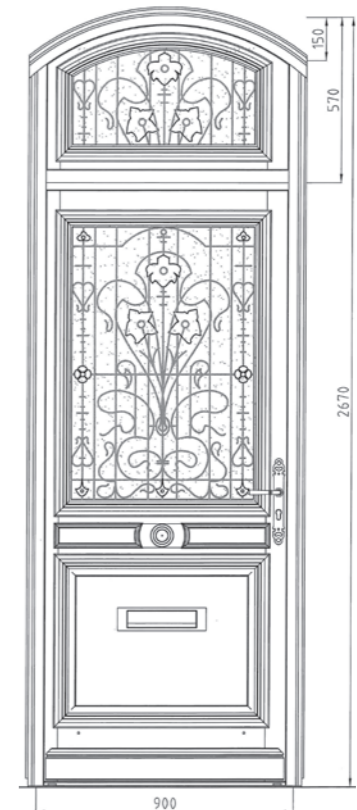

- **BEAUSSET** Présentée en Gris 7039. Schéma composition Beausset : 2 vantaux égaux, Imposte anse de panier avec grilles extérieures, 2 châssis ouvrants dans l'imposte.
- **LORRIS** Les portes bois demi-vitrées à grille vous offrent la possibilité d'aérer votre maison grâce au châssis ouvrant. Double vitrage Delta Mat. Présentée en Bleu 5003 - Porte tiercée présentée avec un semi-fixe semi vitré.
- **CHASSY** Esthétique identique ext/int, présentée en Bois exotique clair.
- **SANARY** Double vitrage imprimé 200. Grille à châssis ouvrant permettant une ventilation naturelle. Movingui ou chêne, présentée en Rouge 3004, avec une imposte en faux ouvrant H 450 mm (porte H 2 150 mm). Schéma composition Sanary : avec imposte en flèche de 150 mm, adaptation des grilles d'origine + boîte aux lettres dans le panneau de soubassement de forme rectangulaire.