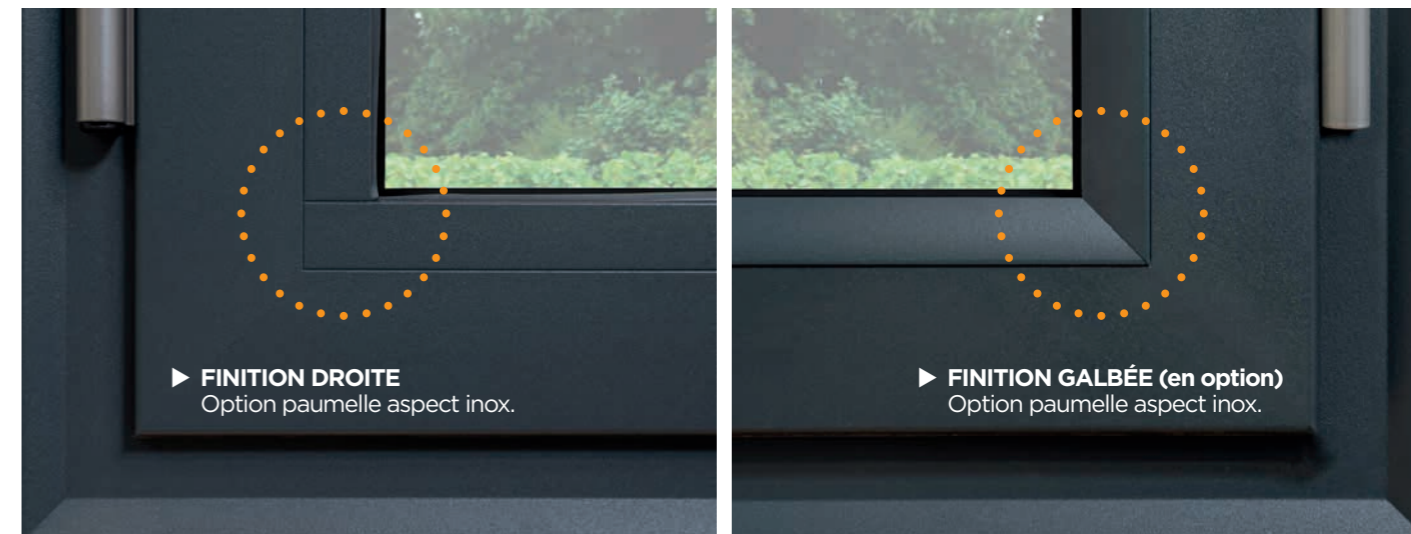

DESIGN INTÉRIEUR : 2 CHOIX

► **FINITION DROITE**
Option paumelle aspect inox.

► **FINITION GALBÉE (en option)**
Option paumelle aspect inox.