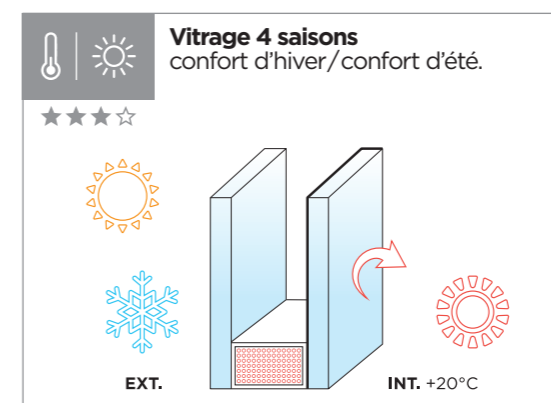

VITRAGES THERMIQUES STANDARDS