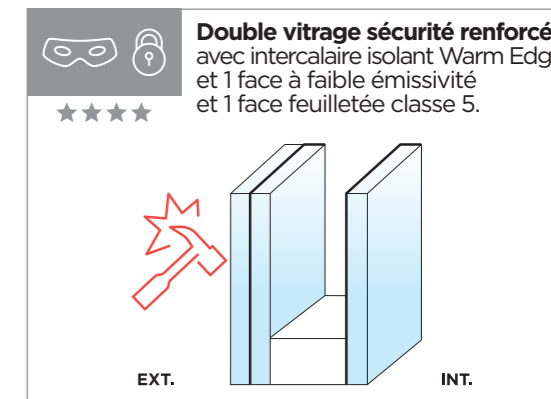

VITRAGES RETARDATAIRES D'EFFRACTION