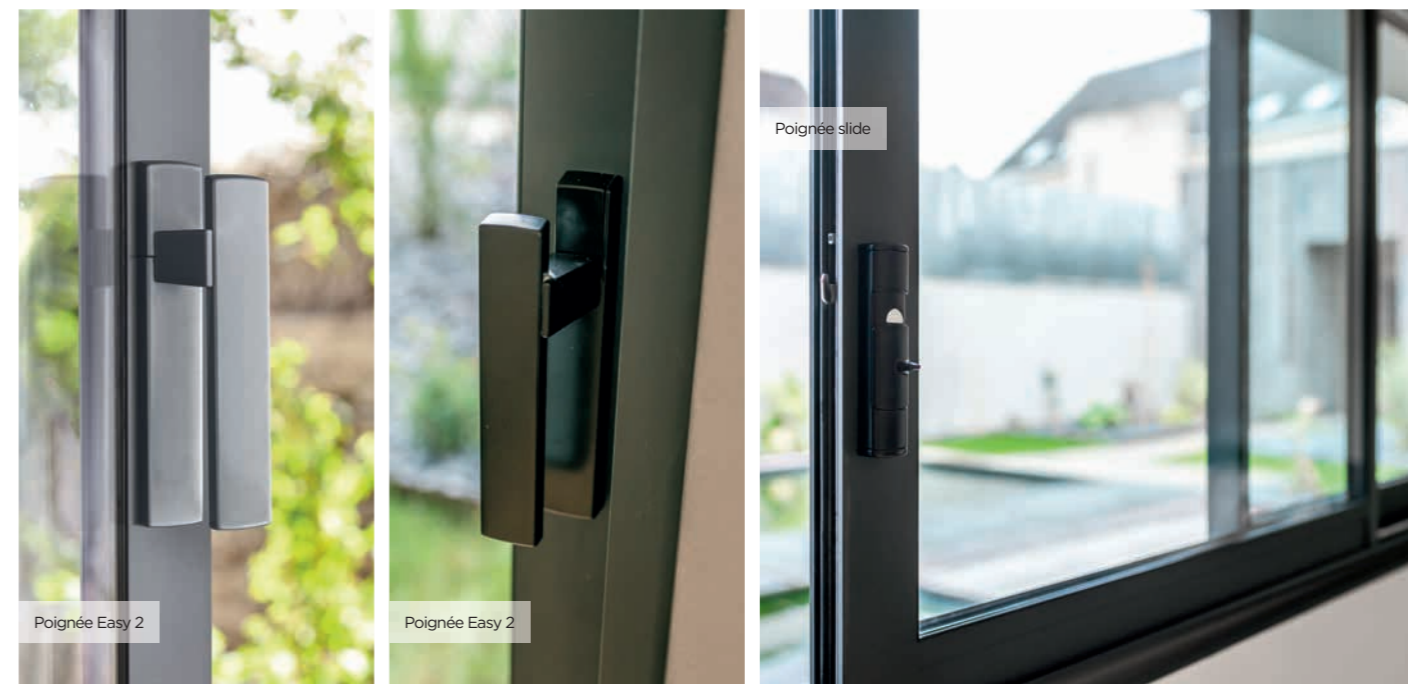

LES OPTIONS DE QUINCAILLERIE

FENÊTRES COULISSANTES SUR ALLÈGE HAUTEUR < À 1650 MM

	VANTAIL PRINCIPAL	VANTAIL SECONDAIRE	VANTAIL PRINCIPAL	VANTAIL SECONDAIRE	VANTAIL PRINCIPAL	VANTAIL SECONDAIRE
Crémone à crochets, bidirectionnelle ○ ● ●	STANDARD 2 x Slide		OPTION 2 x Easy 2		OPTION Easy 2 + Slide	

BAIES COULISSANTES HAUTEUR > À 1650 MM

	VANTAIL PRINCIPAL	VANTAIL SECONDAIRE	VANTAIL PRINCIPAL	VANTAIL SECONDAIRE	VANTAIL PRINCIPAL	VANTAIL SECONDAIRE	VANTAIL PRINCIPAL AVEC SERRURE VUE EXTÉRIEURE
Crémone à crochets, bidirectionnelle ○ ● ●	STANDARD Easy2 + Slide		OPTION 2 x Easy2		OPTION 2 x Slide		OPTION Easy2 serrure

DÉCLINAISONS COULEUR

Retrouvez notre large choix de vitrages et de finitions P116