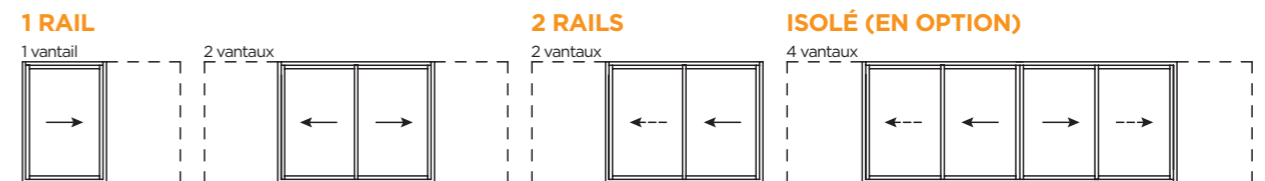

Configurez votre menuiserie!
Couleurs P3
Quincaillerie P38
Volets roulants P56

Connectez toutes vos fenêtres avec **i-secure® P62**

Galandage Aluminium

VOTRE EXTÉRIEUR S'INVITE À L'INTÉRIEUR

EN NEUF

- + LARGEUR DE PASSAGE
- + LUMINOSITÉ
- + GRANDES DIMENSIONS
- + REFOULEMENT ISOLÉ (EN OPTION)