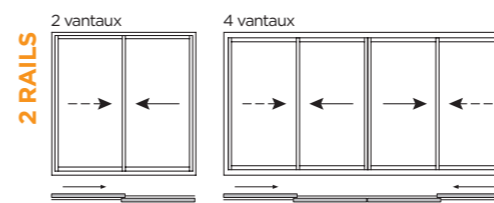

Coulissant 3 vantaux 3 rails - permet une ouverture à 2/3.

Coulissant avec option sous-bassement

+ SÉCURITÉ + DESIGN EXCLUSIF + PERFORMANCES

+ CONFORT D'UTILISATION + LUMINOSITÉ

POIGNÉE EASY 2
Ouverture par légère rotation (mouvement naturel) pour une largeur de passage augmentée.

MONTANT RENFORCÉ
(vue ext.) sur toute la hauteur apporte robustesse et facilité d'ouverture (renfort en standard sur tout coloris autre que blanc).

SÉCURITÉ RENFORCÉE
• Crémone bi-directionnelle à crochets, maximise le niveau de sécurité de la baie (3 points pour hauteur ≥ 850 mm).
• Système anti-dégondage.