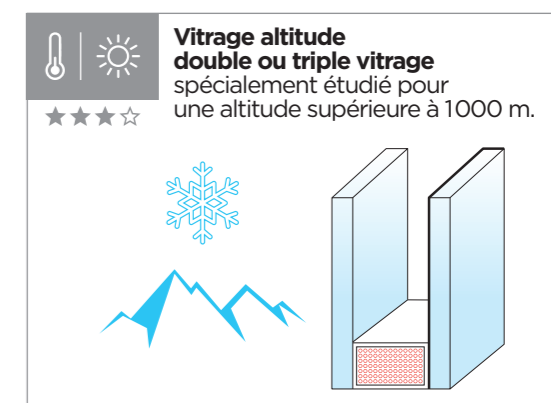

VITRAGES THERMIQUES STANDARDS