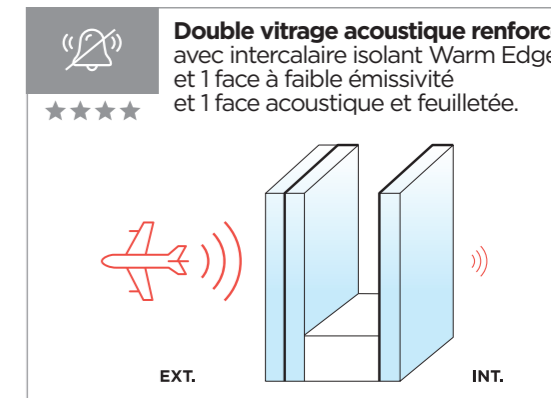

VITRAGES ACOUSTIQUES