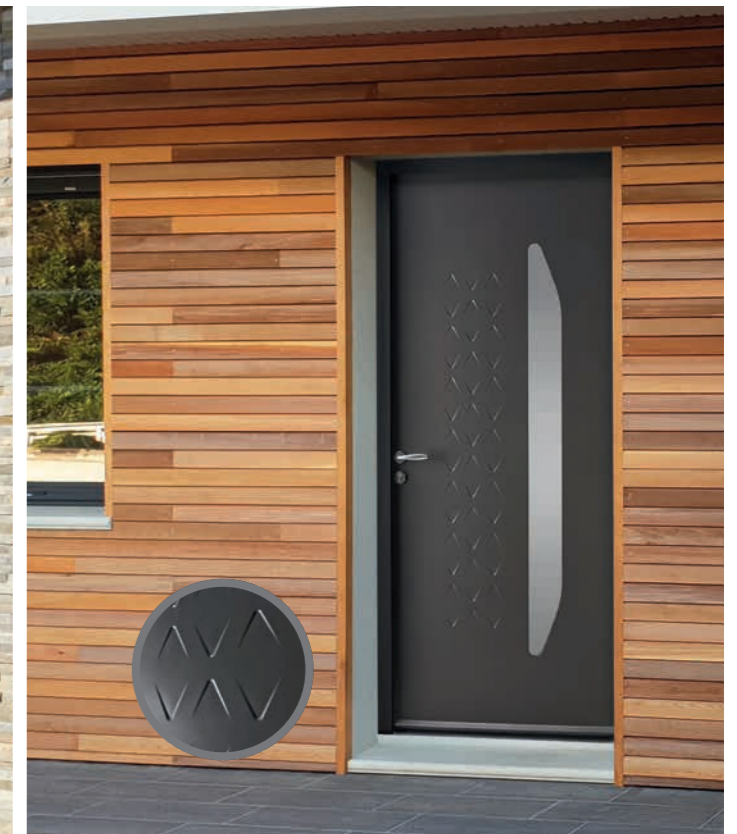

MANGAIA

- **TEDDY-19** Esthétique identique ext./int. Vitrage affleurant feuilleté sablé. Présentée en Gris 7016.
- **SILVER DAISY-19** Motifs identiques ext./int. Inserts finition Silver ext. uniquement. Vitrage affleurant feuilleté sablé. Présentée en Gris 7004.
- **MOOREA-19** Esthétique identique ext./int. Vitrage affleurant feuilleté sablé. Présentée en Bleu 5003.
- **TAHITI-19** : Esthétique identique ext./int. Vitrage affleurant feuilleté sablé. Présentée en Blanc 9016.
- **SILVER PALAOS-19** Motifs identiques ext./int. Vitrage affleurant feuilleté sablé. Inserts finition Silver ext. uniquement. Présentée en Blanc 9016.
- **ASTEN-19** Esthétique identique ext./int. Vitrage affleurant feuilleté sablé. Présentée en Gris 7039.

- **ZINGA** Double vitrage feuilleté sablé et lignes horizontales sérigraphiées Noir 9005. Présentée en Gris 7039.
- **NAYADA** Esthétique identique ext./int. Présentée en Gris 7030.
- **BUKA** Esthétique identique ext./int. Vitrage affleurant feuilleté sablé. Présentée en Gris 7035.
- **PAGO** Esthétique identique ext./int. Présentée en Bleu 2700.
- **MIRANDELLE** Motifs identiques ext./int. Décors aspect inox ext. uniquement. Présentée en Bleu 2700.
- **MANGAIA** Esthétique identique ext./int. Vitrage affleurant feuilleté sablé. Présentée en Gris 2900.