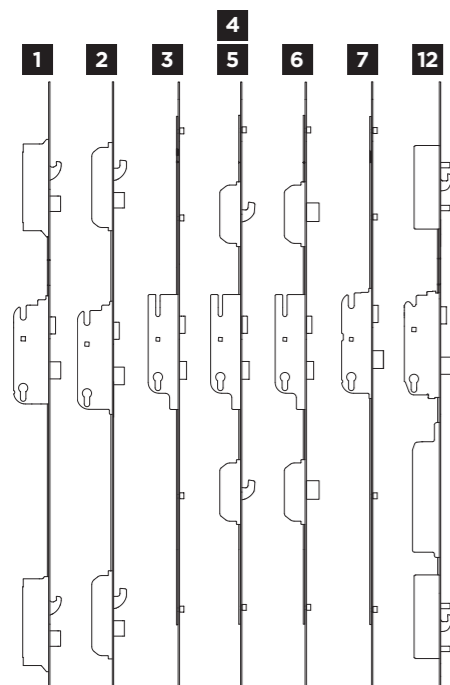

LES OPTIONS DE QUINCAILLERIE

SERRURES 5 POINTS