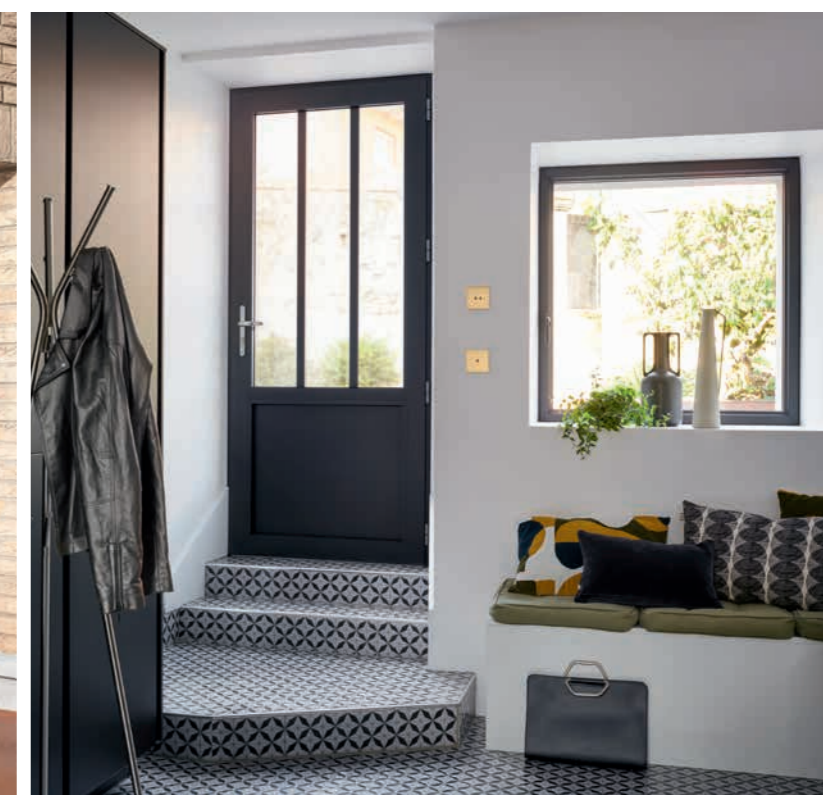

MAKAIRE

- **STAN** Double vitrage feuilleté sablé et lignes horizontales transparentes. Présentée en Noir 2100.
- **PICAREL** Double vitrage feuilleté. Motifs avec 2 nuances de sablé. Présentée en Gris 2400.
- **SERIOLE** Double vitrage feuilleté. Motifs avec 2 nuances de sablé. Présentée en Gris 7016.
- **CORAIL** Double vitrage feuilleté. Motifs avec 2 nuances de sablé. Présentée en Rouge 3004.
- **CLARESSE** Double vitrage feuilleté sablé. Soubassement de 750 mm. Présentée en Gris 2900.
- **PANGA** Double vitrage feuilleté. Motifs avec 2 nuances de sablé. Présentée en Gris 7016.
- **MAKAIRE** Double vitrage feuilleté sablé avec petits-bois collés. Soubassement de 750 mm. Présentée en Noir 2100.