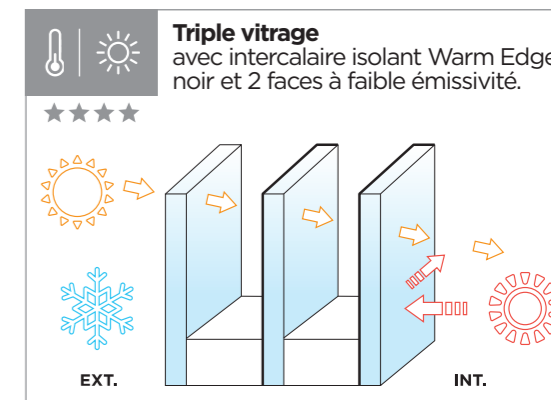

VITRAGES THERMIQUES STANDARDS