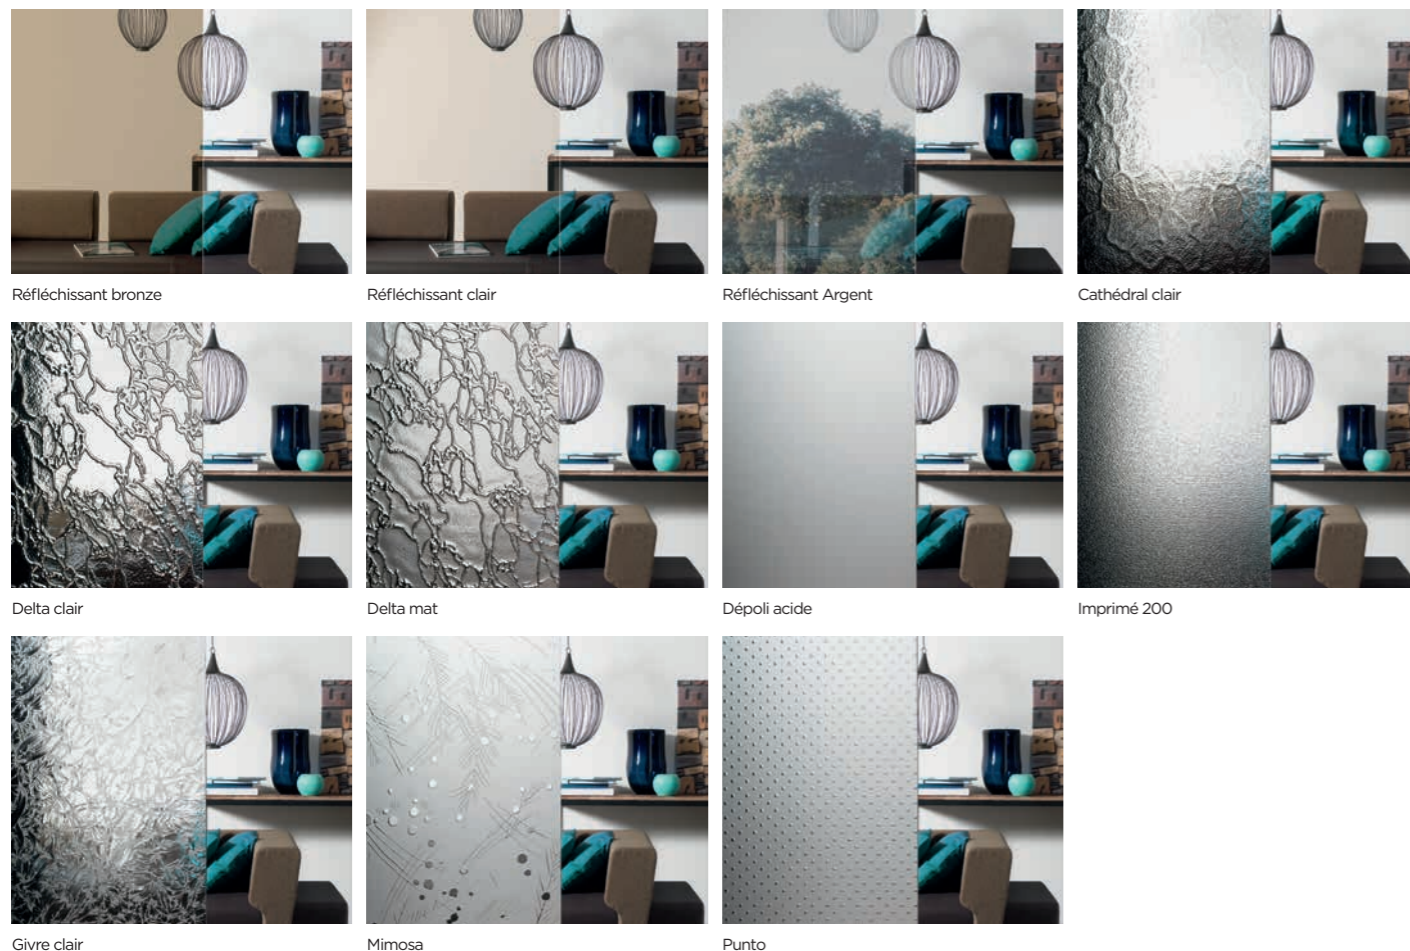

LÉGENDE

QUELQUES EXEMPLES DE RÉNOVATION SWAO

Rénovation en OPTIMO ALU

Nous vous offrons une véritable liberté dans le choix des couleurs de vos ouvrants. Ici deux couleurs différentes, l'une pour son intérieur (Bronze GS 2500) et l'autre pour son extérieur (Rouge 3003).

Porte bois rénovée en OPTIMO PVC

Tous chantiers, toutes formes, nous vous accompagnons pour trouver la meilleure solution.

OPTIMO PVC

En rénovation, nous nous adaptons à toutes les architectures pour conserver le style de vos ouvrants.

LES OPTIONS DE VITRAGE

ASSOCIEZ L'ESTHÉTIQUE À LA PERFORMANCE

VITRAGES DÉCORATIFS VUE EXTÉRIEURE

Les performances techniques, thermiques, acoustiques et de sécurité des vitrages s'associent aux options décor et petits-bois.