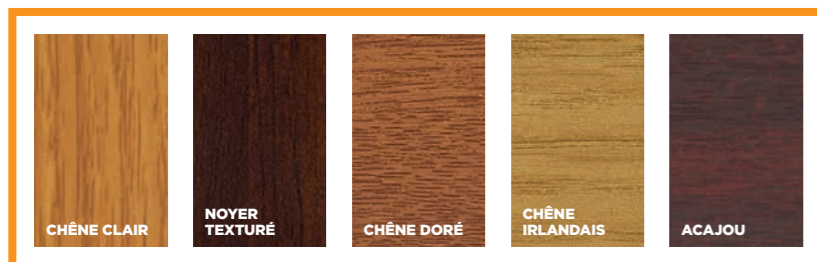

NUANCIER RAL ILLIMITÉ
NOUS CONSULTER

LÉGENDE

○ : Couleurs sélection, délais préférentiels. ■ : Couleurs standard.

PLAXÉ : Collage à chaud d'un film acrylique teinté sur un profilé PVC pour donner l'aspect de la couleur ou la matière bois.

HARMONISEZ VOS PORTES ET FENÊTRES

TEXTURÉES

SATINÉES

SPÉCIALES

FINITIONS BOIS

FINITIONS EFFET MATIÈRE

Faites le choix d'un fabricant...

1. Certifié français