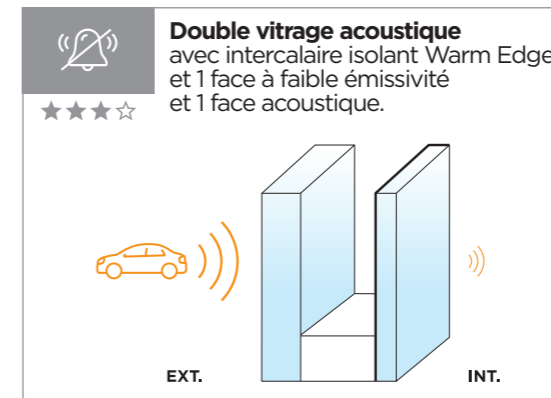

VITRAGES ACOUSTIQUES