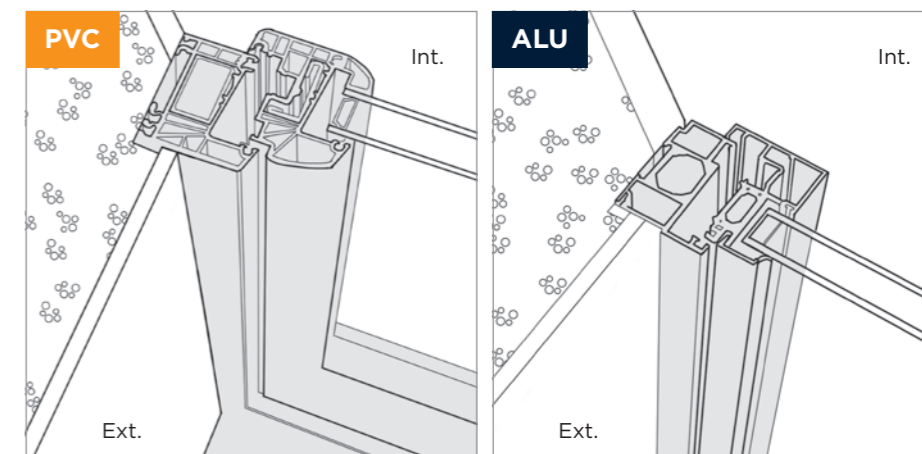

RÉHABILITATION

Remplacement de votre ancienne fenêtre ou porte en totalité.

- + GAIN DE LUMINOSITÉ
- + VUE EXTÉRIEURE SEMBLABLE À UNE POSE EN NEUF
- + MEILLEURE ÉTANCHÉITÉ À L'AIR
- + MEILLEURES PERFORMANCES THERMIQUES
- + MEILLEURES PERFORMANCES ACOUSTIQUES