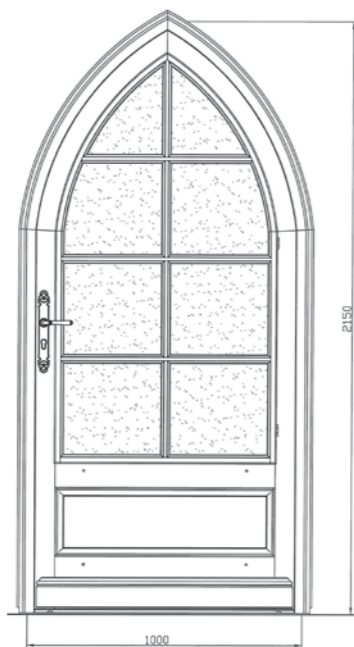

- **EVENOS** Possibilité de composer en 4, 6 ou 9 carreaux. Double vitrage feuilleté sablé. Movingui ou Chêne, présentée en Gris 7016 - Porte tiercée cintrée quelle que soit la valeur d'un cintre. Schéma composition Evenos : ouvrant en forme d'Ogive, avec petits-bois et soubassement modifié.