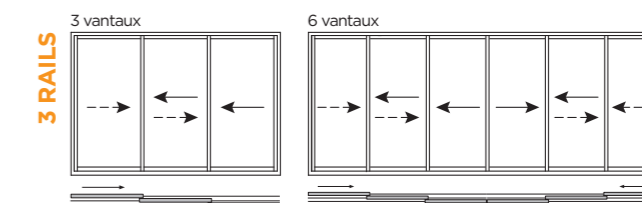

Coulissant 3 vantaux 3 rails - permet une ouverture à 2/3.

Coulissant avec option sous-bassement

+ SÉCURITÉ + DESIGN EXCLUSIF + PERFORMANCES

+ CONFORT D'UTILISATION + LUMINOSITÉ

POIGNÉE EASY 2
Ouverture par légère rotation (mouvement naturel) pour une largeur de passage augmentée.

MONTANT RENFORCÉ
(vue ext.) sur toute la hauteur apporte robustesse et facilité d'ouverture (renfort en standard sur tout coloris autre que blanc).

SÉCURITÉ RENFORCÉE
• Crémone bi-directionnelle à crochets, maximise le niveau de sécurité de la baie (3 points pour hauteur ≥ 850 mm).
• Système anti-dégondage.