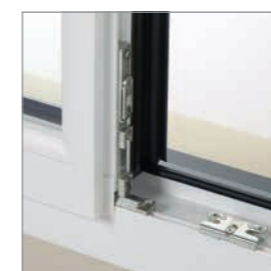

6 points d'ancrage
et 6 points
de verrouillage
anti-arrachement
(suivant dim.).

Point de verrouillage
bas avec gâche
de sécurité
anti-arrachement.

Déverrouillage automatique du vantail secondaire en partie haute pour une facilité d'utilisation. Le galet champignon vient s'ajuster dans une gâche de sécurité.