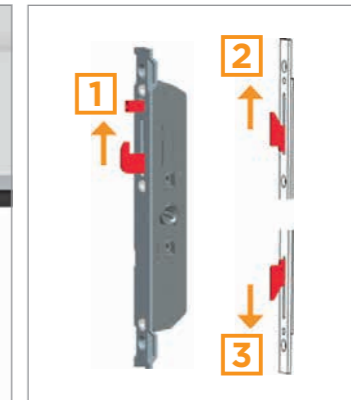

Droite ou galbée, la chicane SWAO est la plus fine du marché.

SÉCURITÉ RENFORCÉE
 Crémone bi-directionnelle à crochets pour maximiser le niveau de sécurité de la baie (3 points pour hauteur ≥ 850 mm).

POIGNÉE EASY 2
 Ouverture par légère rotation (mouvement naturel) pour une largeur de passage augmentée.