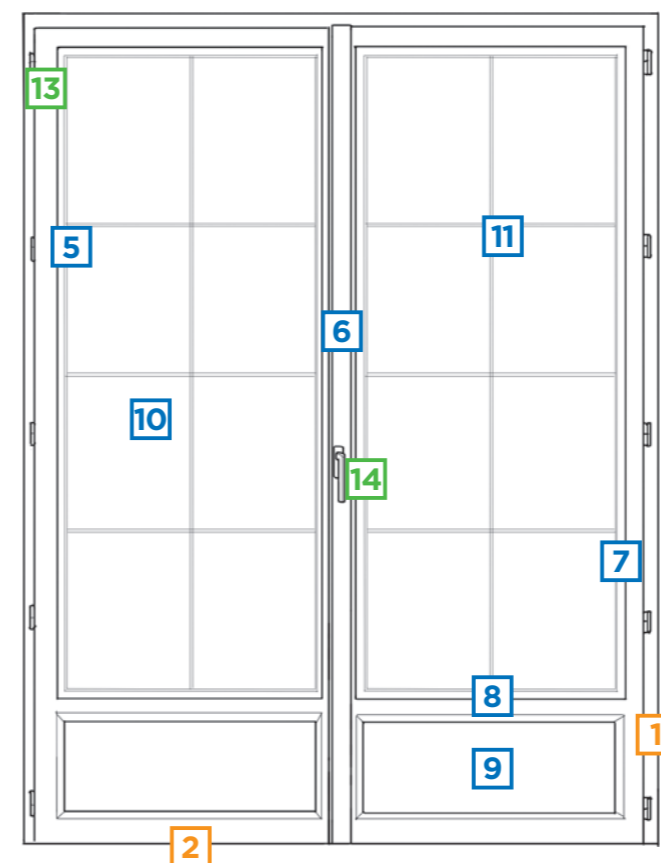

- 1 Dormant
- 2 Seuil
- 3 Fixe latéral
- 4 Imposte