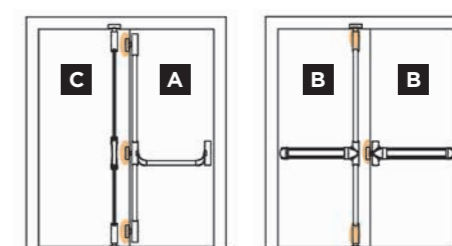

PAUMELLE 3D
Déportée en applique,
utilisée pour l'option
anti pince-doigts niveau 1.

Porte à profils renforcés, adaptée pour les bâtiments tertiaires, bâtiments commerciaux, résidentiels collectifs et tous bâtiments accueillant du public.

AEV
A*4 E*7B V*C2

Ud
1,7

Sw
0,44

TLw
0,55

Pour une porte 2 vantaux H 2250 x L 1900 mm
avec un double vitrage de 28 mm 44,2/16wena/4FE

PORTE 1 VANTAIL
Barre anti-panique
ou push barre
1 point ou 3 points
de fermeture.