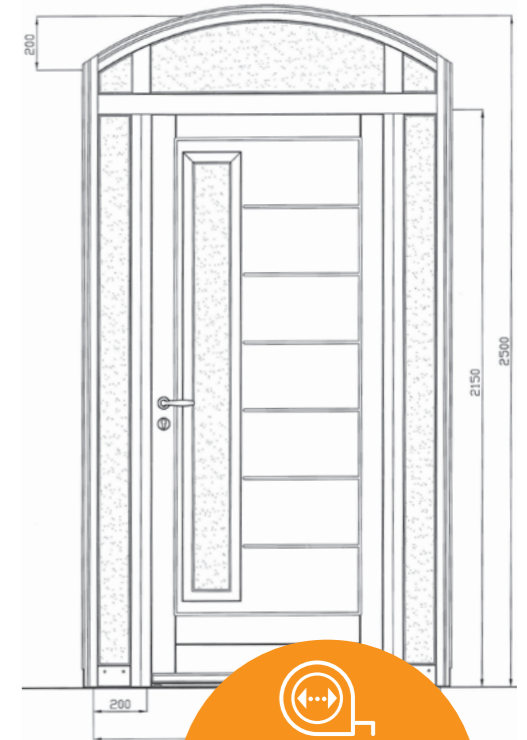

LES CONTEMPORAINES

MARDORE

MABLY

ARGENS

Besoin d'une conception sur-mesure ?
L'équipe Conseil SWAO est à votre écoute !

VICHY

- **MARDORE** Esthétique identique ext./int. Porte en Bois exotique clair présentée en Gris 7016.
- **MABLY** Esthétique identique ext./int. Double vitrage feuilleté sablé. Porte en Bois exotique clair présentée en Gris 7047.
- **ARGENS** Esthétique identique ext./int. Double vitrage feuilleté sablé. Porte en Bois exotique clair présentée en Bleu 5010.
Schéma composition ARGENS : 1 vantail 900 mm de largeur + 2 fixes en dormant de 200 mm + imposte cintrée vitrée dormant avec flèche standard + petits-bois, 2500 mm bas de flèche.
- **VICHY** Esthétique identique ext./int, rainurée 2 faces. Présentée en Movingui.