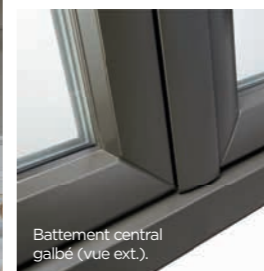

Altimo PVC

ÉLÉGANCE ET SÉCURITÉ

EN NEUF ET EN RÉNOVATION