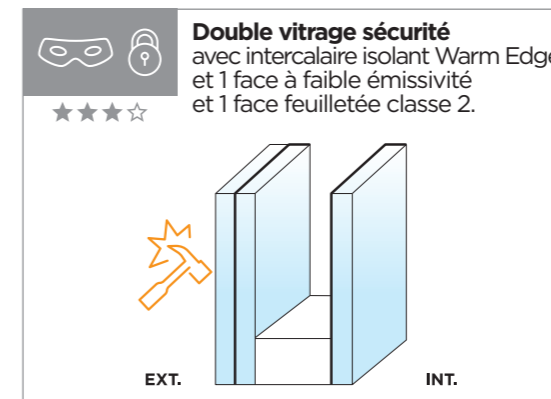

VITRAGES RETARDATAIRES D'EFFRACTION